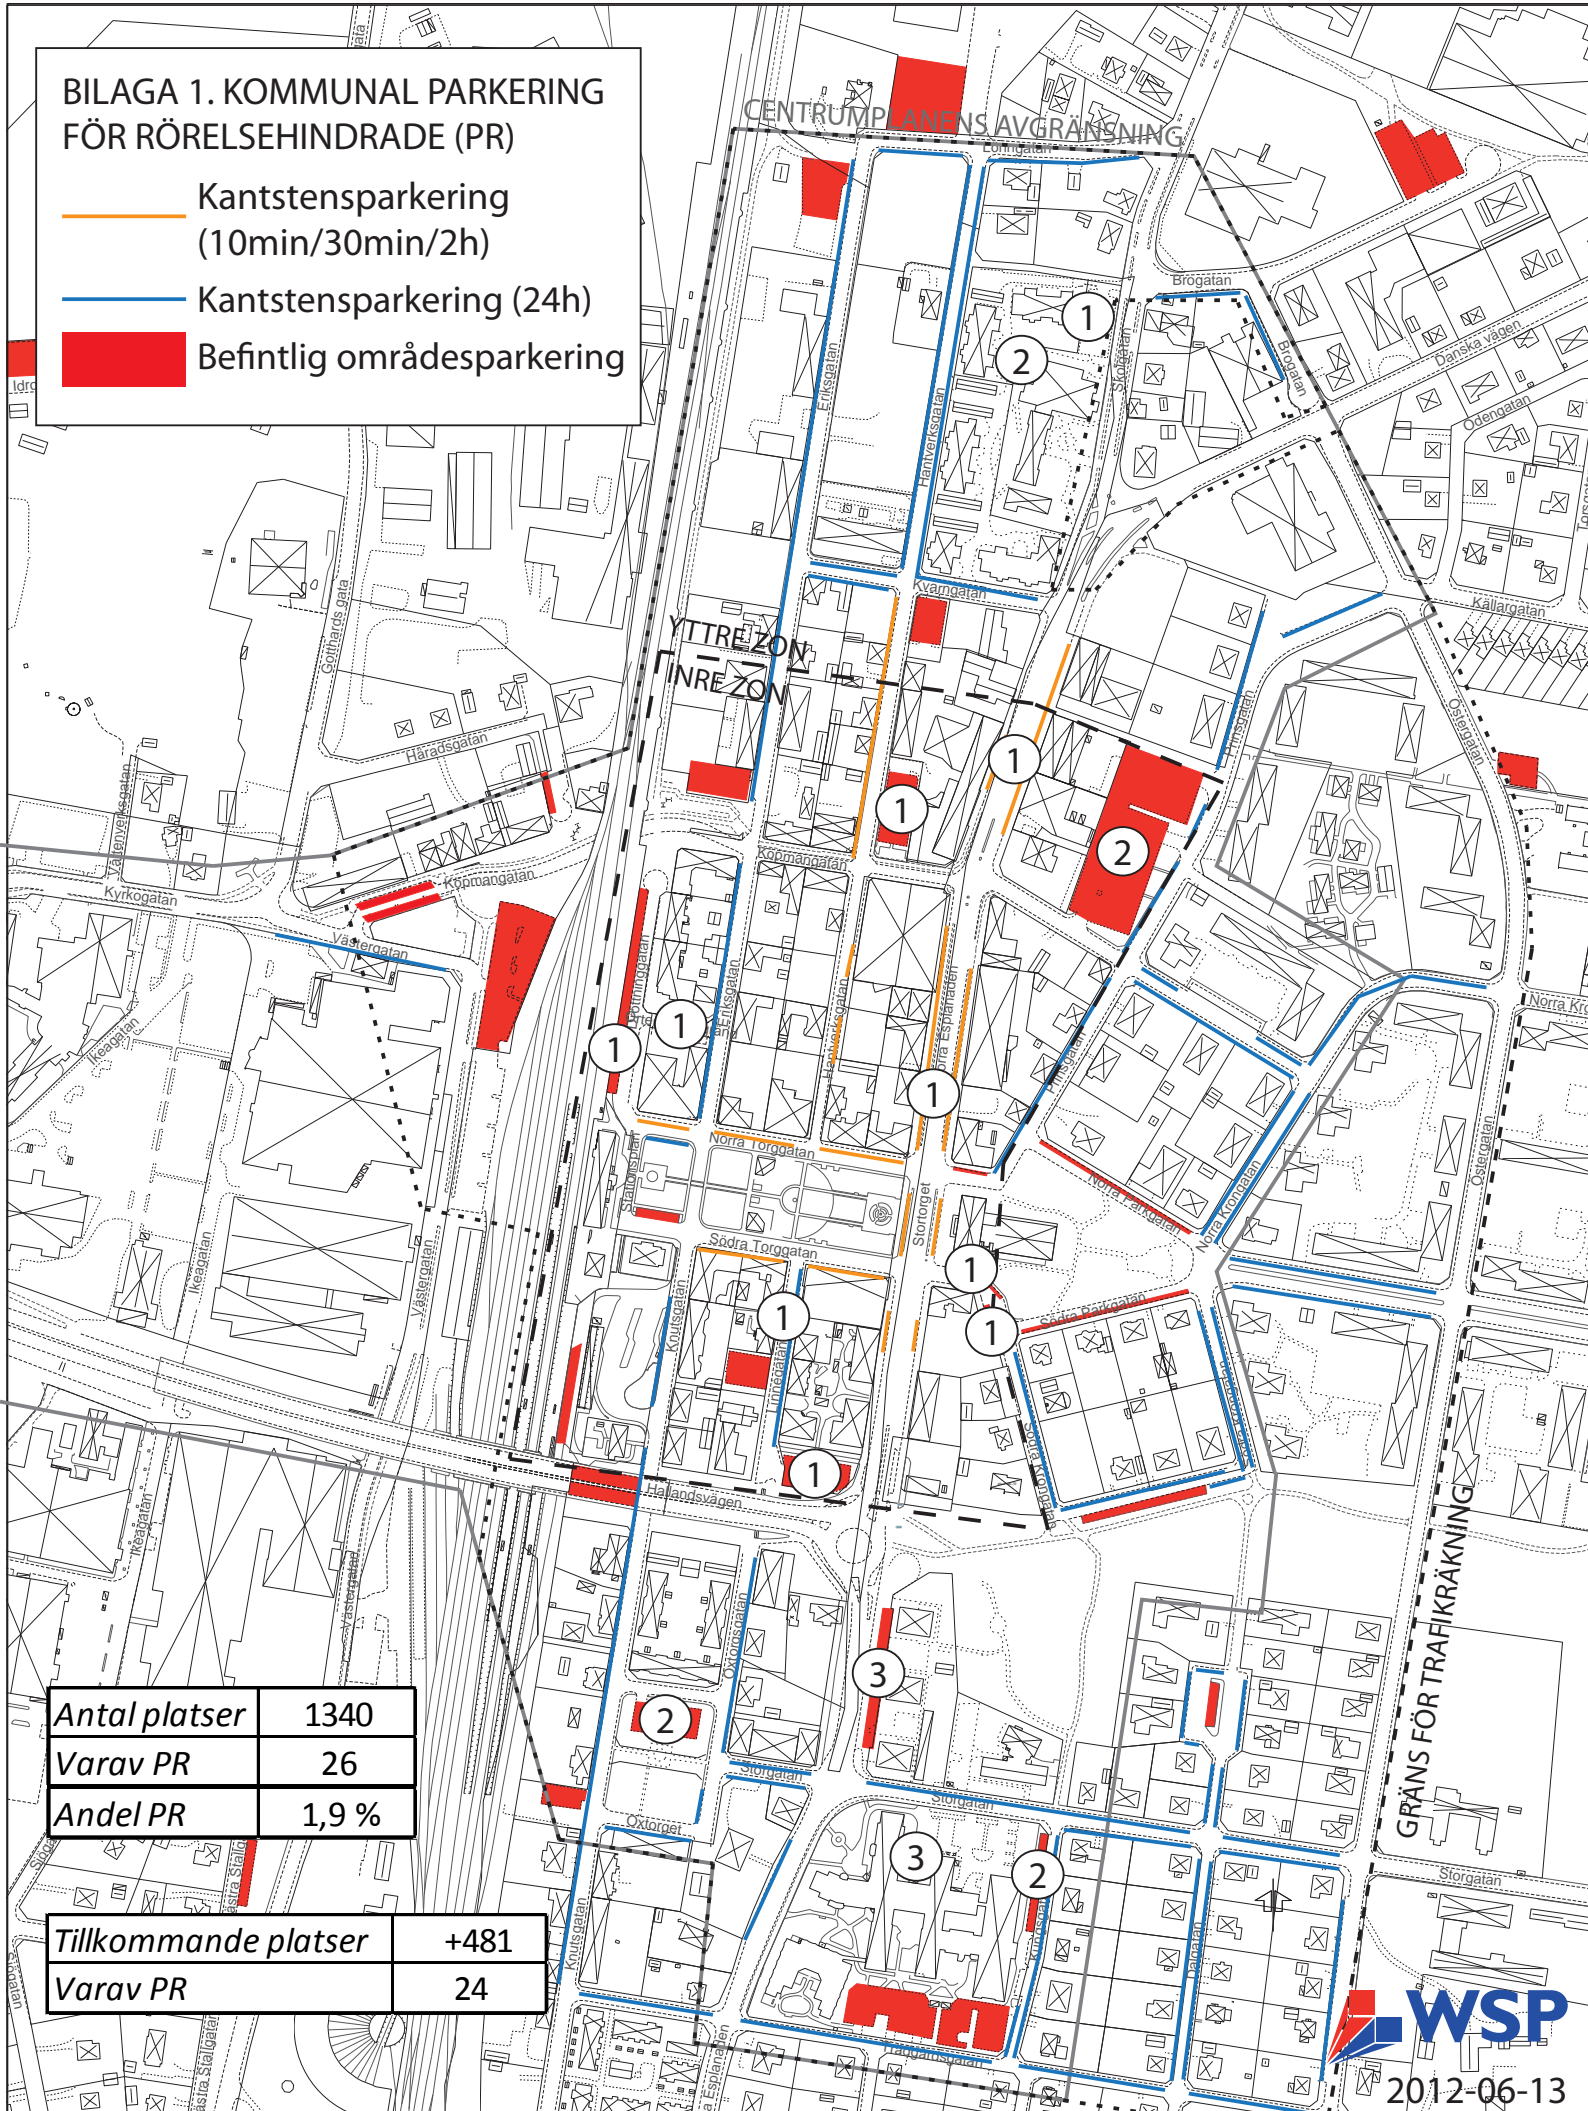

BILAGA 1. KOMMUNAL PARKERING FÖR RÖRELSEHINDRADE (PR)

- Kantstensparkering
(10min/30min/2h)
- Kantstensparkering (24h)
- Befintlig områdesparkering

Antal platser	1340
Varav PR	26
Andel PR	1,9 %

Tillkommande platser	+481
Varav PR	24

Skala 1:2000

2012-06-13

ÄLMHULTS CENTRUM
 Kommunal parkering