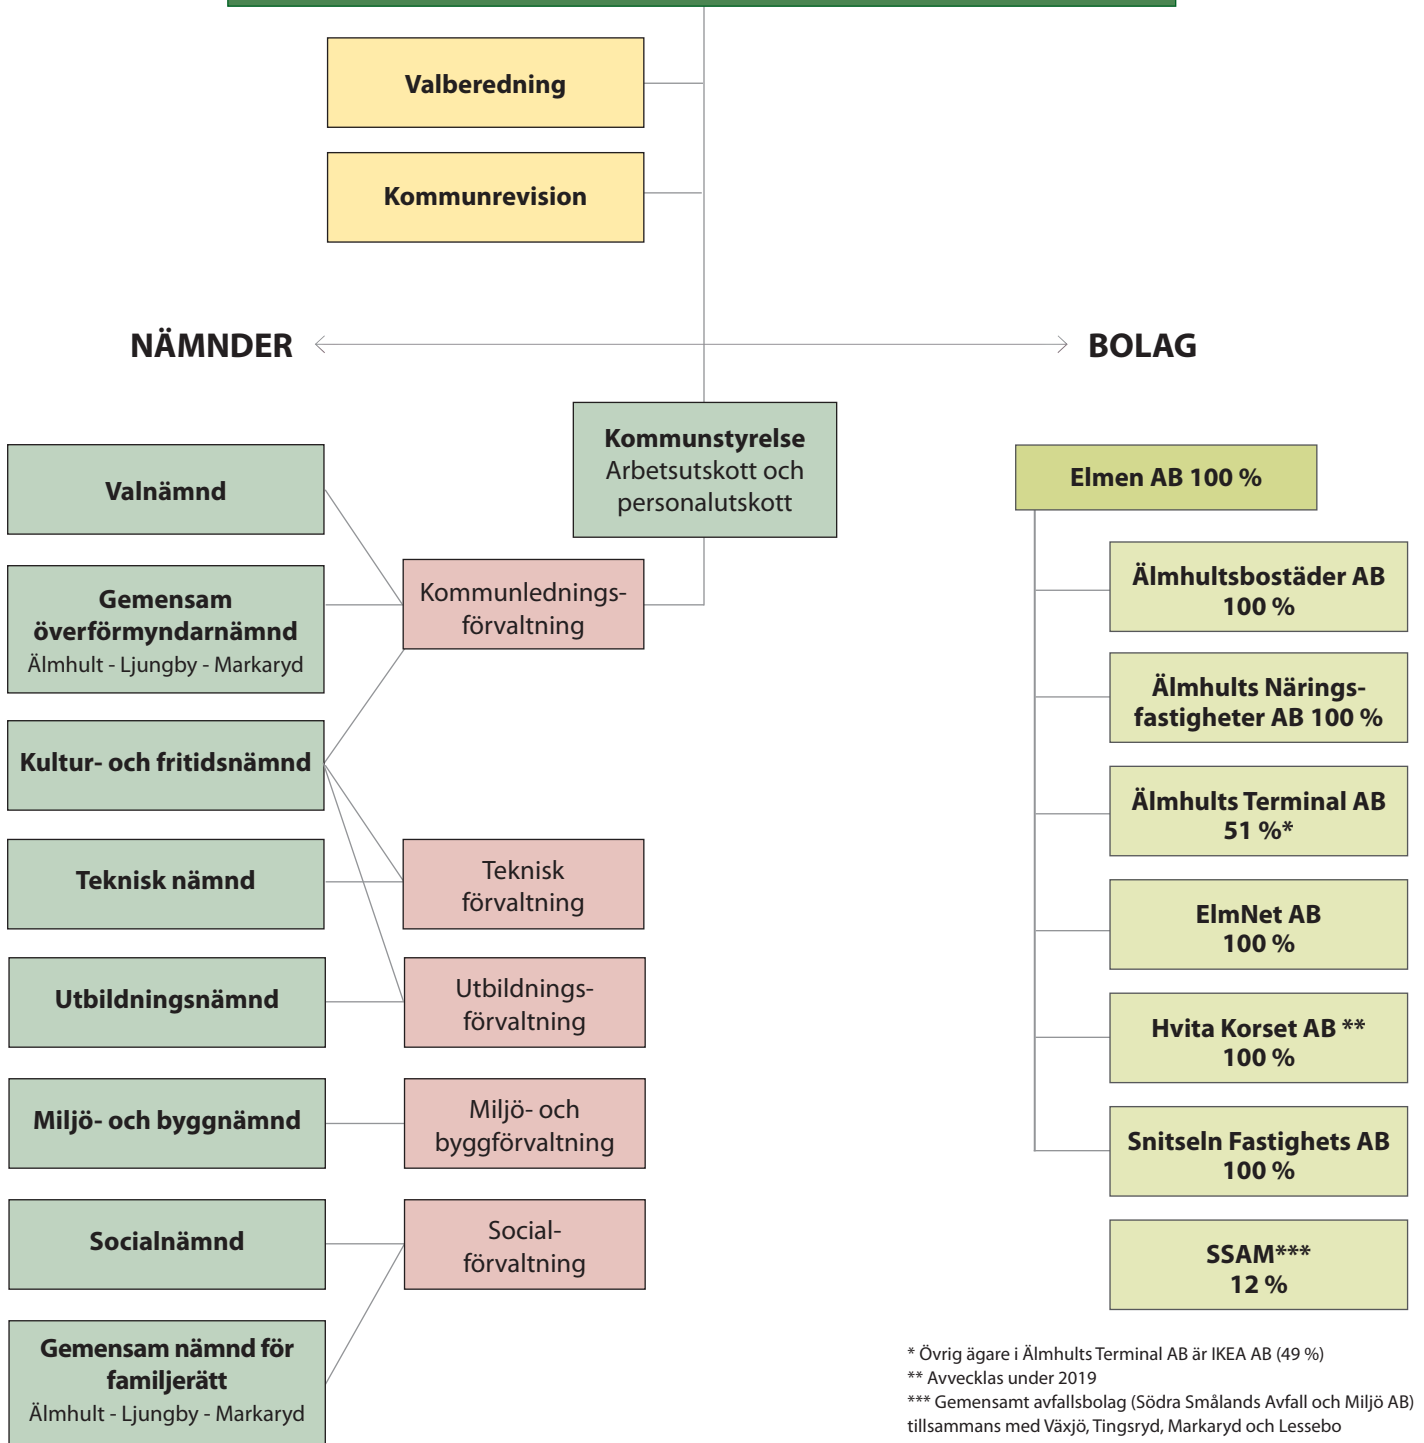

Älmhults kommuns organisation

KOMMUNFULLMÄKTIGE

Kultur- och fritidsnämnden har ingen egen förvaltning. Kulturfrågorna handläggs på kommunledningsförvaltningen, fritidsfrågorna handläggs på den tekniska förvaltningen och biblioteken, Kulturskolan och fritidsgården Fenix handläggs på utbildningsförvaltningen.