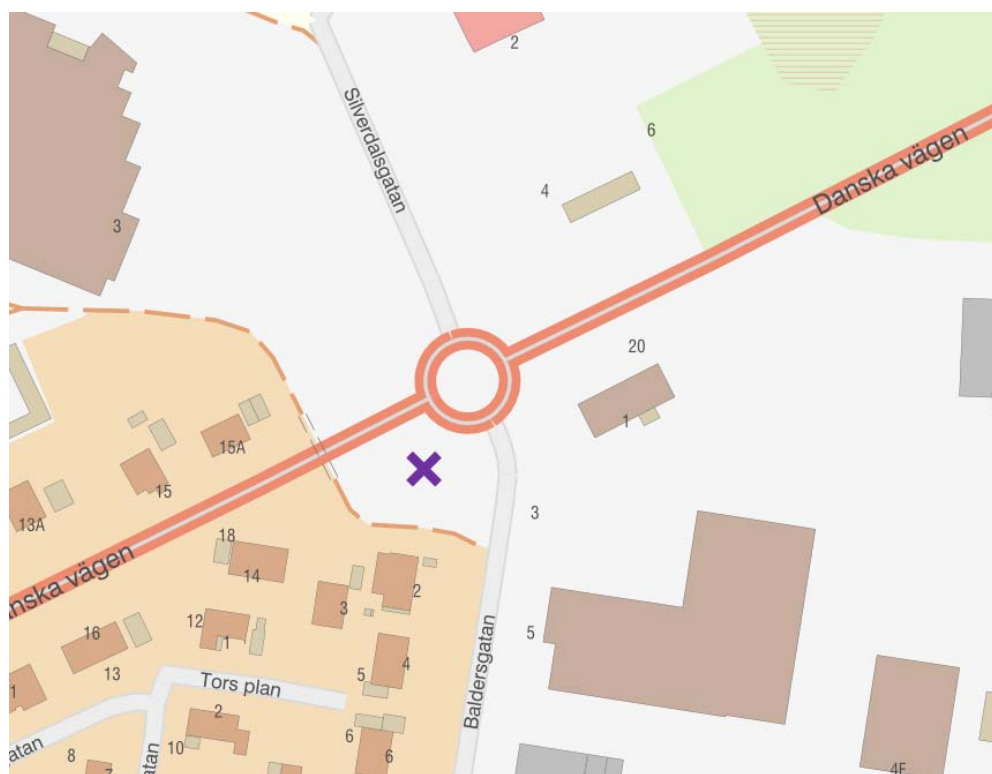

Rekommenderade platser för affischering

Affischering eller skyltning får aldrig ske på bekostnad av trafiksäkerheten och måste därför alltid ske med hänsyn till den så kallade sikttriangeln.

Sikttriangeln illustreras på bilden här till höger. Inga skyltar får placeras inom sikttriangeln.

På nedan rekommenderade platser tillåts affischering:

Utmed Västra Ringvägen.

Observera att affischen inte får vara riktad (läsbar) från Hallandsvägen, väg 120. Budskapet ska riktas mot Västra Ringvägen.

Utmed Danskavägen.

I grönytan mellan
cirkulationsplats och
cykeltunnel.

Utmed Handelsvägen.

I grönyta bakom cykelväg.

Över Köpmantunneln.

Affischering fästs i
räcket på cykelbron.

Utmed Växjövägen.

I grönytan vid korsningen
Växjövägen/Fiskevägen.