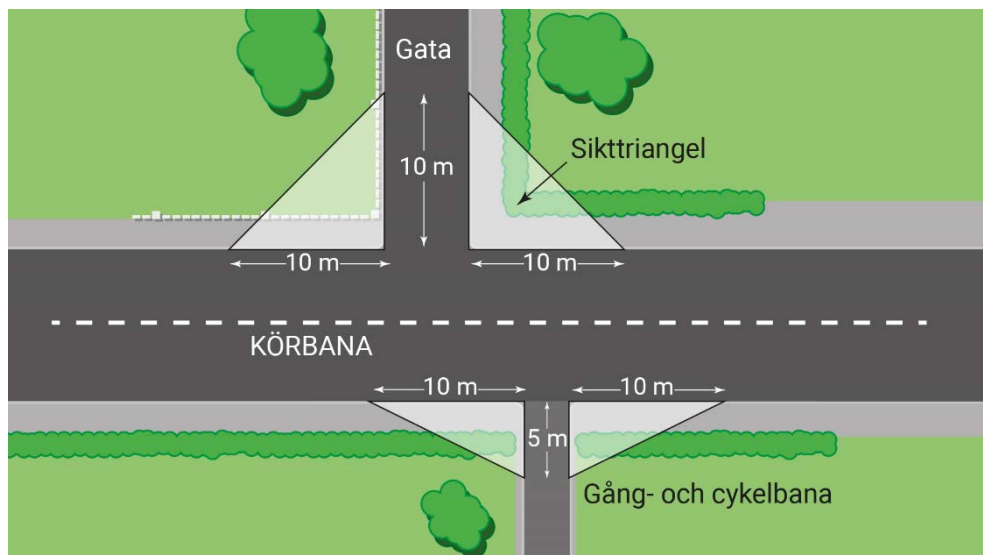

Rekommenderade platser för affischering

Affischering eller skyltning får aldrig ske på bekostnad av trafiksäkerheten och måste därför alltid ske med hänsyn till den så kallade sikttriangeln.

Sikttriangeln illustreras på bilden här till höger. Inga skyltar får placeras inom sikttriangeln.

På nedan rekommenderade platser tillåts affischering:

Utmed Västra Ringvägen.

Observera att affischen inte får vara riktad (läsbar) från Hallandsvägen, väg 120. Budskapet ska riktas mot Västra Ringvägen.

Utmed Danskavägen.

I grönytan mellan
cirkulationsplats och
cykeltunnel.

Utmed Handelsvägen.

I grönyta bakom cykelväg.

Över Köpmantunneln.

Affischering fästs i
räcket på cykelbron.

Utmed Växjövägen.

I grönytan vid korsningen
Växjövägen/Fiskevägen.