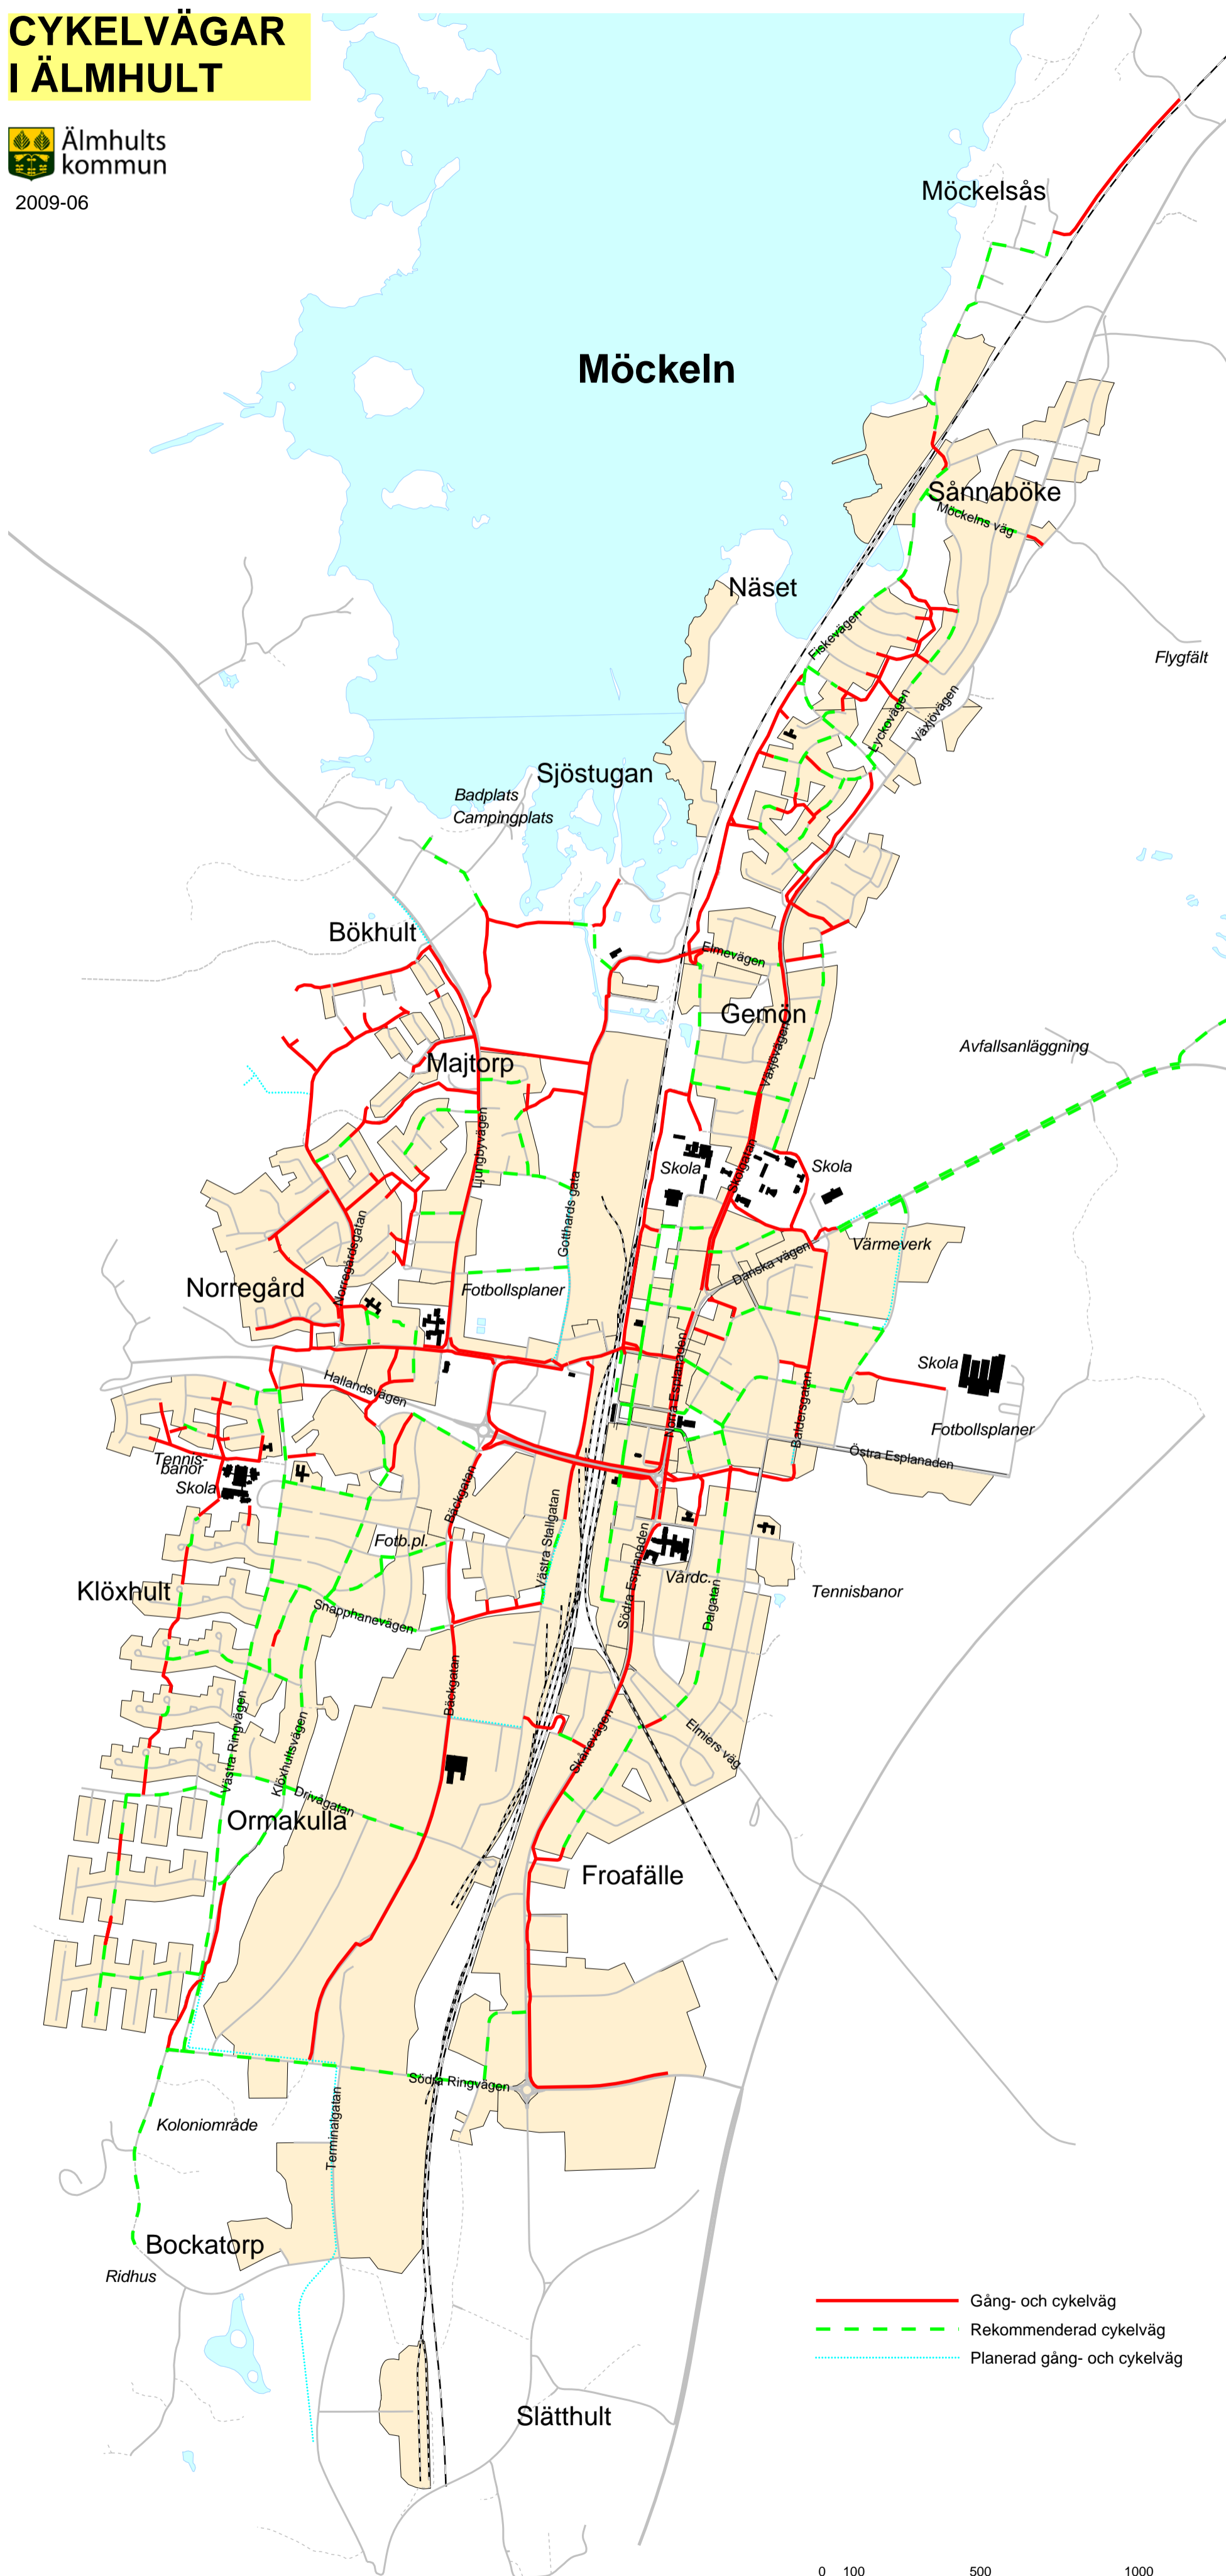

CYKELVÄGAR I ÄLMHULT

2009-06

- Gång- och cykelväg
- - - Rekommenderad cykelväg
- Planerad gång- och cykelväg

0 100 500 1000
SKALA 1:15 000