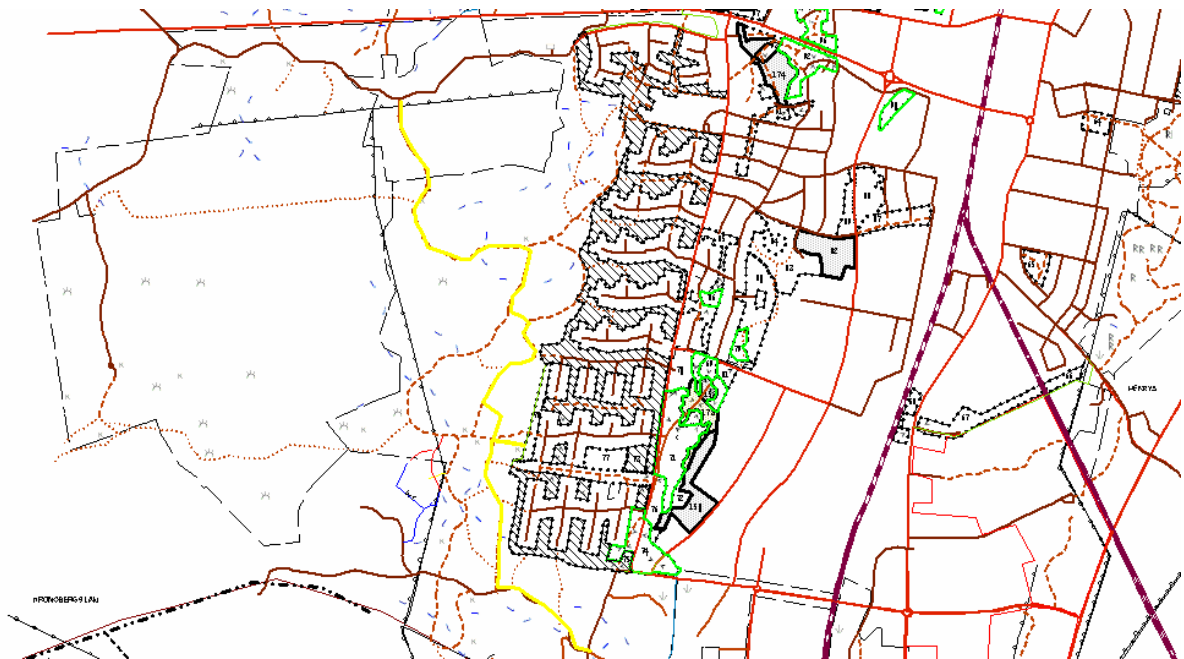

KLÖXHULTS FRITIDSOMRÅDE

Kvartersnära gallring våren 2008 (Skala 1:18 000).
Inom det streckade området kommer gallring att utföras.

Gul linje markerar E:On:s kabelgrävning, från
Gränsholmsvägen upp till Torvindustrin.