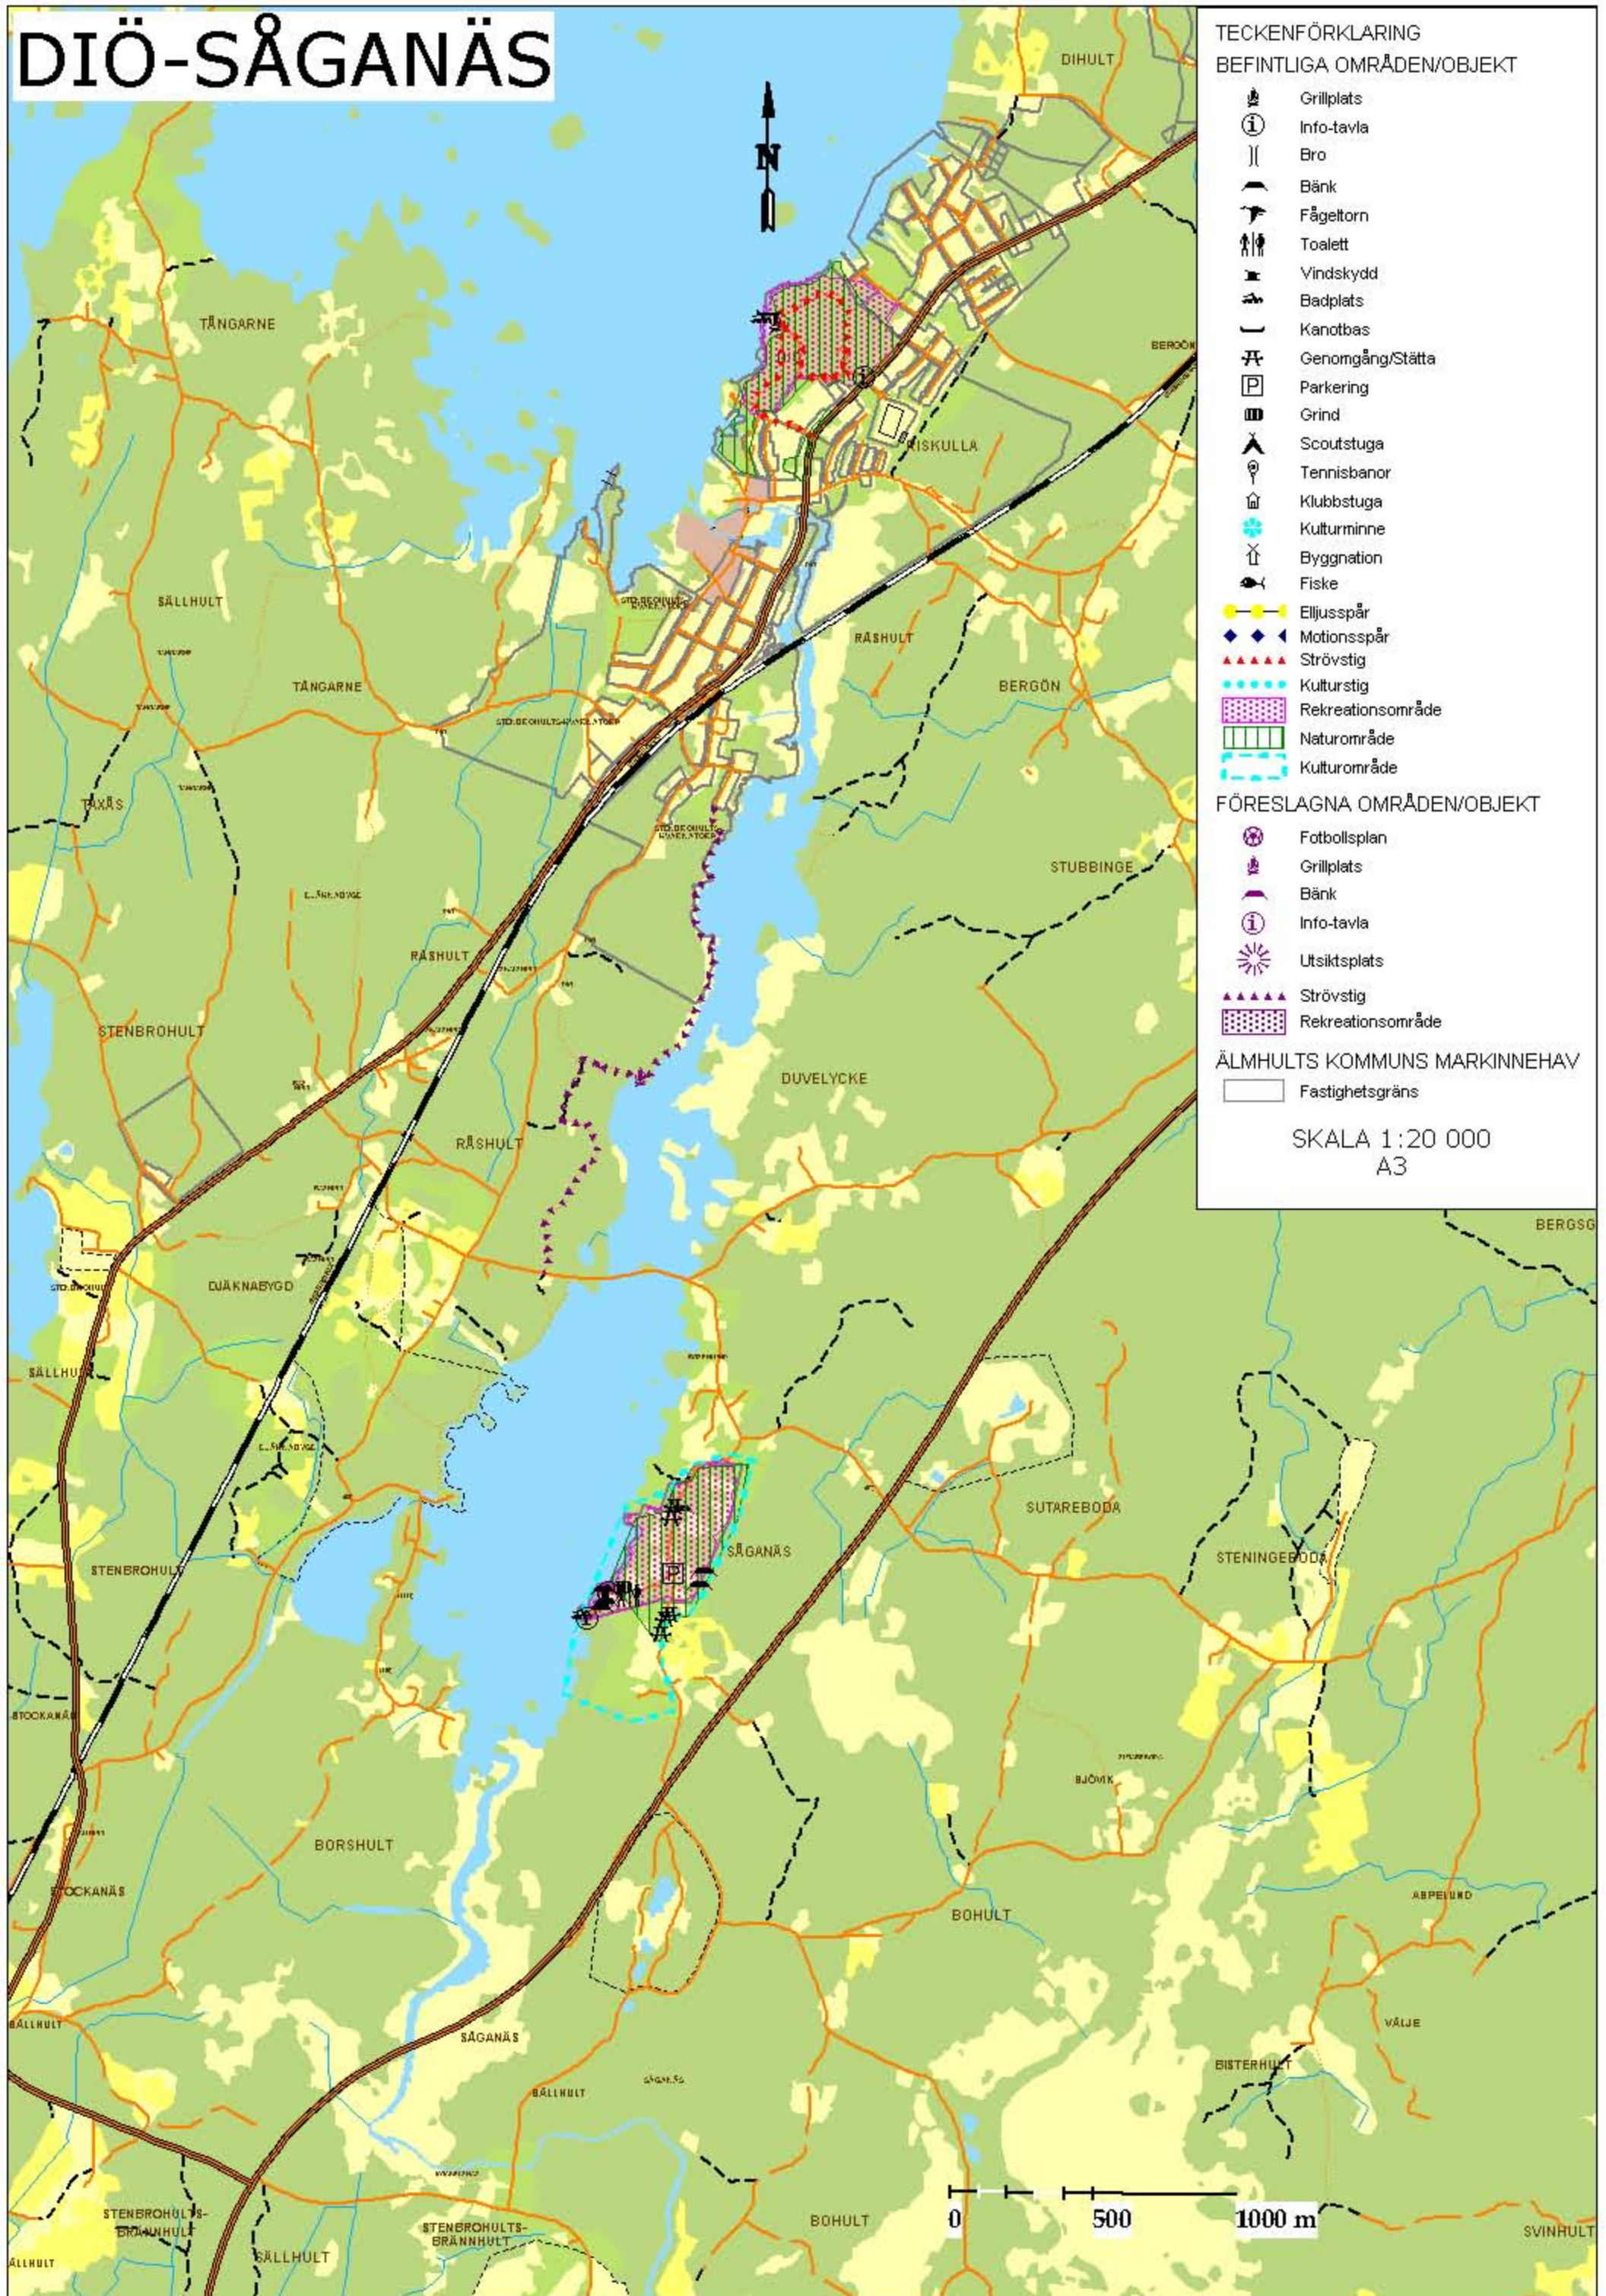

# DIÖ-SÅGANÄS

## TECKENFÖRKLARING BEFINTLIGA OMRÅDEN/OBJEKT

- Grillplats
- Info-tavla
- Bro
- Bänk
- Fågetorn
- Toalett
- Vindskydd
- Badplats
- Kanothas
- Genomgång/Stätta
- Parkering
- Grind
- Scoutstuga
- Tennisbanor
- Klubbstuga
- Kulturminne
- Byggnation
- Fiske
- Eljusspår
- Motionsspår
- Strövstig
- Kulturstig
- Rekreationsområde
- Naturområde
- Kulturområde

## ÄLMHULTS KOMMUNS MARKINNEHAV

- Fastighetsgräns

SKALA 1:20 000  
A3