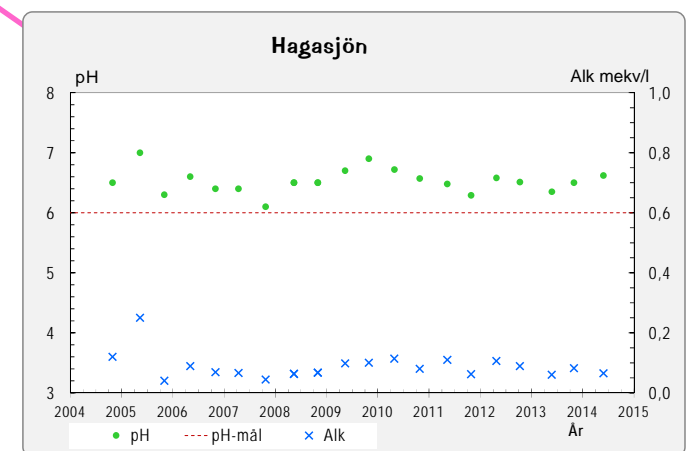

Åtgärdsområde
Möckeln
Vattenkemisk effektuppföljning i målområden.

Åtgärdsområde
Möckeln
 Vattenkemisk effektuppföljning
 uppströms doserare

© Lantmäteriet 2011 Medgivande MS2012/02760.