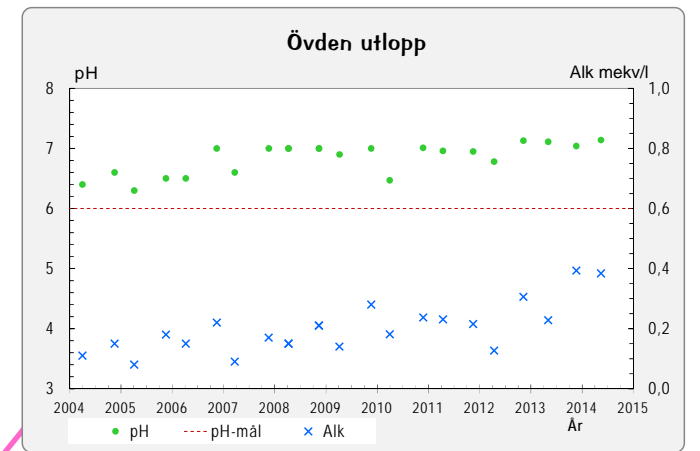

Åtgärdsområde
Möckeln
Vattenkemisk effektuppföljning i målområden.

Åtgärdsområde
Möckeln
 Vattenkemisk effektuppföljning
 uppströms doserare

© Lantmäteriet 2011 Medgivande MS2012/02760.