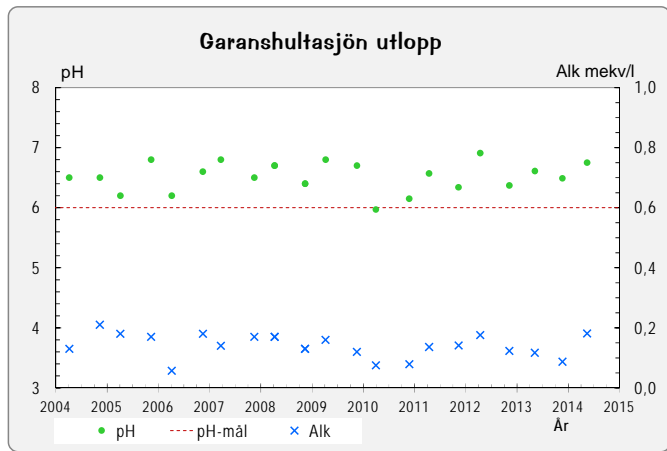

Åtgärdsområde
Möckeln
Vattenkemisk effektuppföljning i målområden.

Åtgärdsområde
Möckeln
 Vattenkemisk effektuppföljning
 uppströms doserare

© Lantmäteriet 2011 Medgivande MS2012/02760.