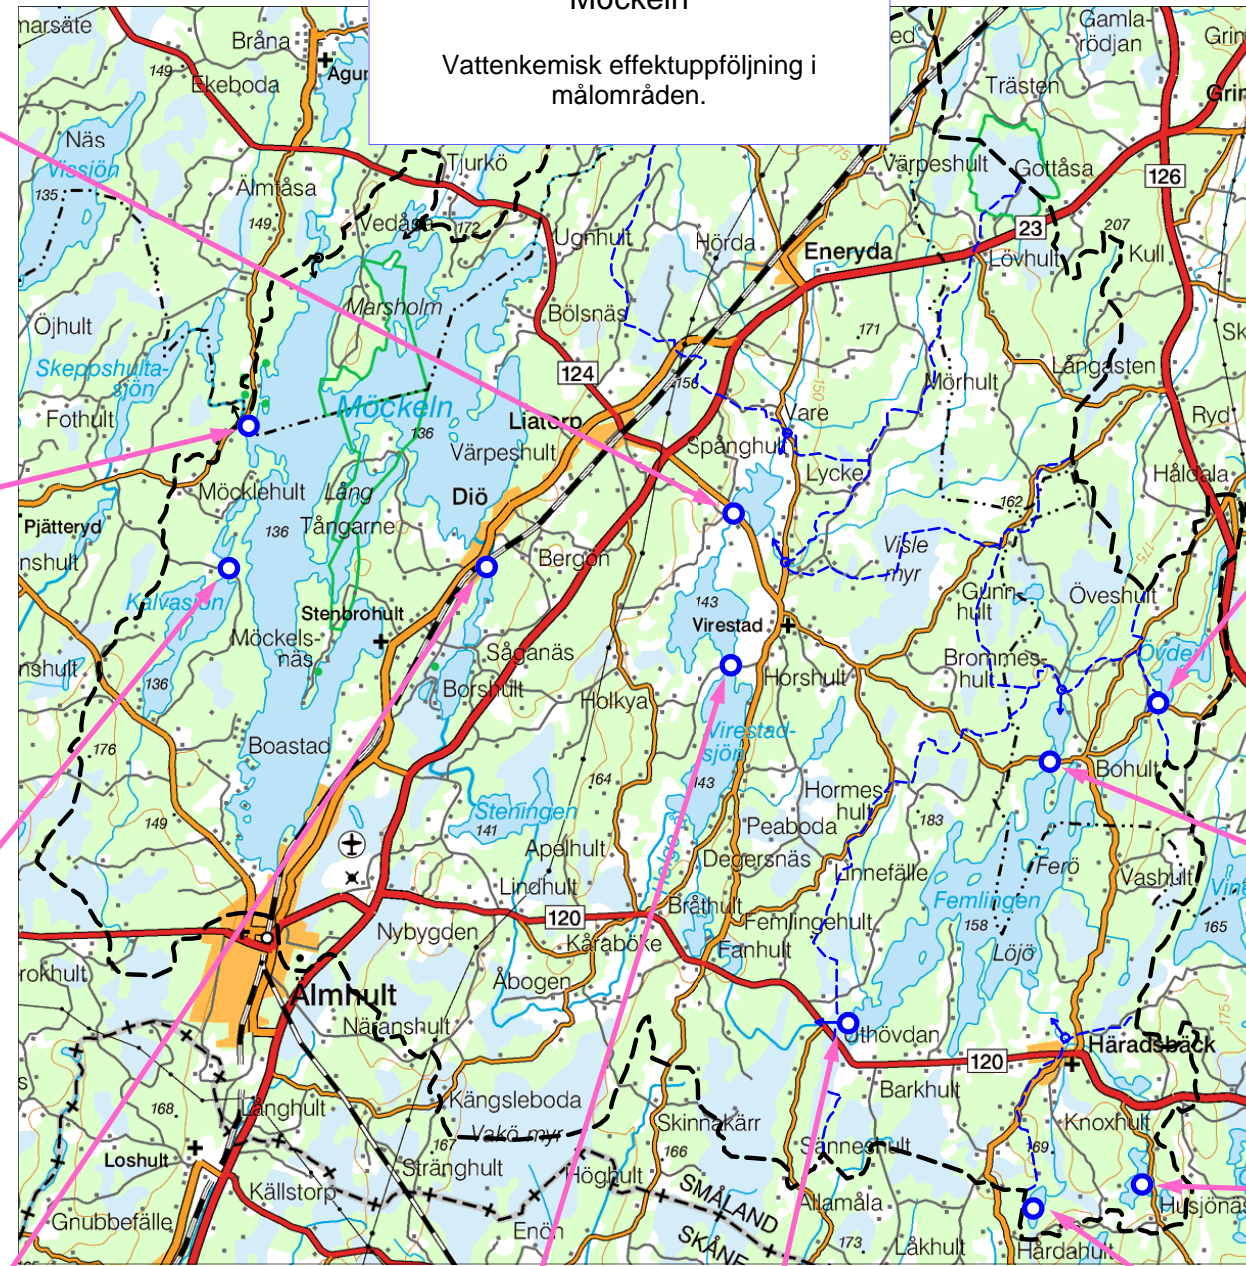

Åtgärdsområde
Möckeln
Vattenkemisk effektuppföljning i målområden.

Åtgärdsområde
Möckeln
 Vattenkemisk effektuppföljning
 uppströms doserare

© Lantmäteriet 2011 Medgivande MS2012/02760.