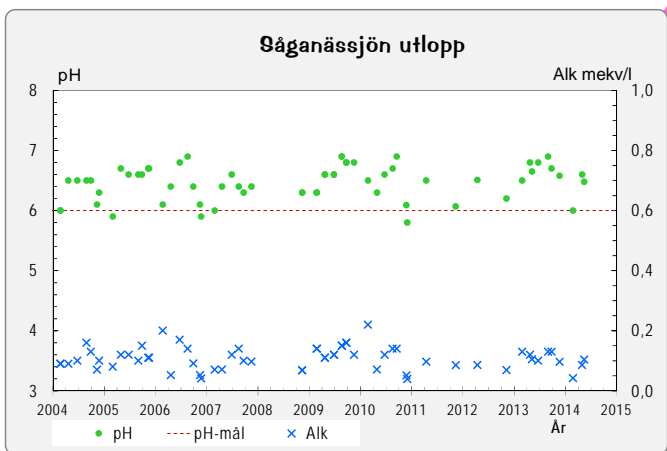

Åtgärdsområde
Möckeln
Vattenkemisk effektuppföljning i målområden.

Åtgärdsområde
Möckeln
 Vattenkemisk effektuppföljning
 uppströms doserare

© Lantmäteriet 2011 Medgivande MS2012/02760.