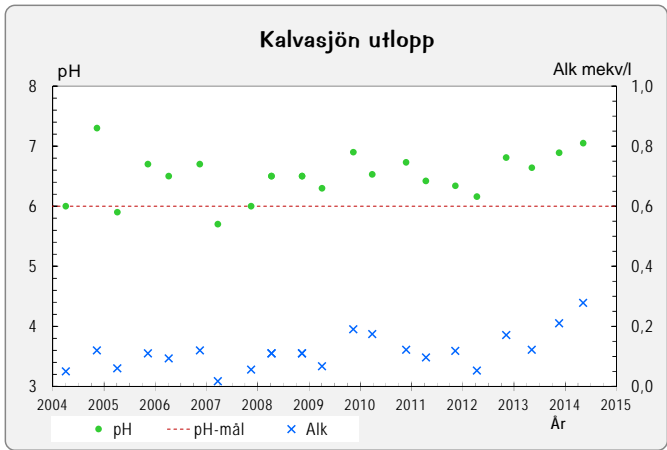

Åtgärdsområde
Möckeln
Vattenkemisk effektuppföljning i målområden.

Åtgärdsområde
Möckeln
 Vattenkemisk effektuppföljning
 uppströms doserare

© Lantmäteriet 2011 Medgivande MS2012/02760.