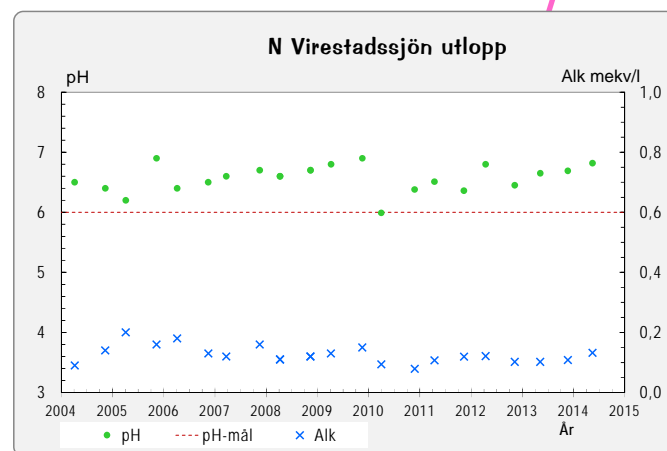

Åtgärdsområde
Möckeln
Vattenkemisk effektuppföljning i målområden.

Åtgärdsområde
Möckeln
 Vattenkemisk effektuppföljning
 uppströms doserare

© Lantmäteriet 2011 Medgivande MS2012/02760.