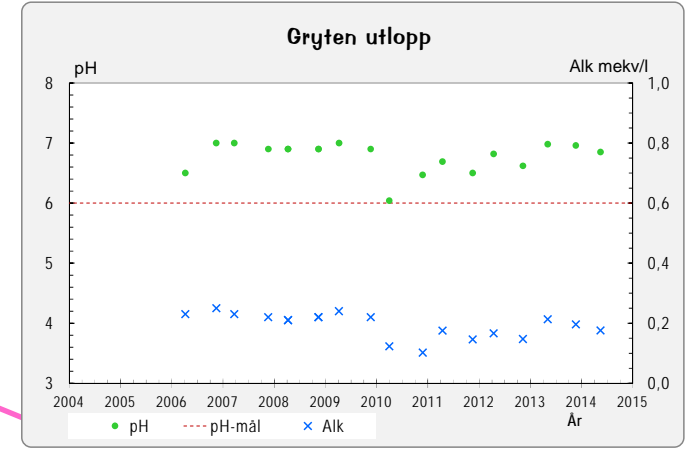

Åtgärdsområde
Möckeln
Vattenkemisk effektuppföljning i målområden.

Åtgärdsområde
Möckeln
 Vattenkemisk effektuppföljning
 uppströms doserare

© Lantmäteriet 2011 Medgivande MS2012/02760.