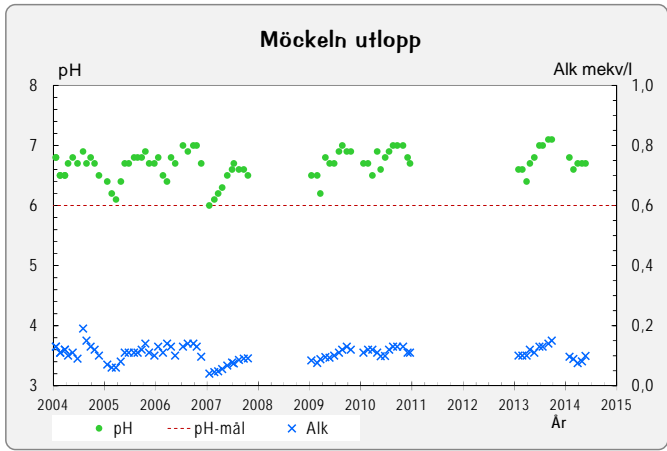

Åtgärdsområde
Möckeln
Vattenkemisk effektuppföljning i målområden.

Åtgärdsområde
Möckeln
 Vattenkemisk effektuppföljning
 uppströms doserare

© Lantmäteriet 2011 Medgivande MS2012/02760.