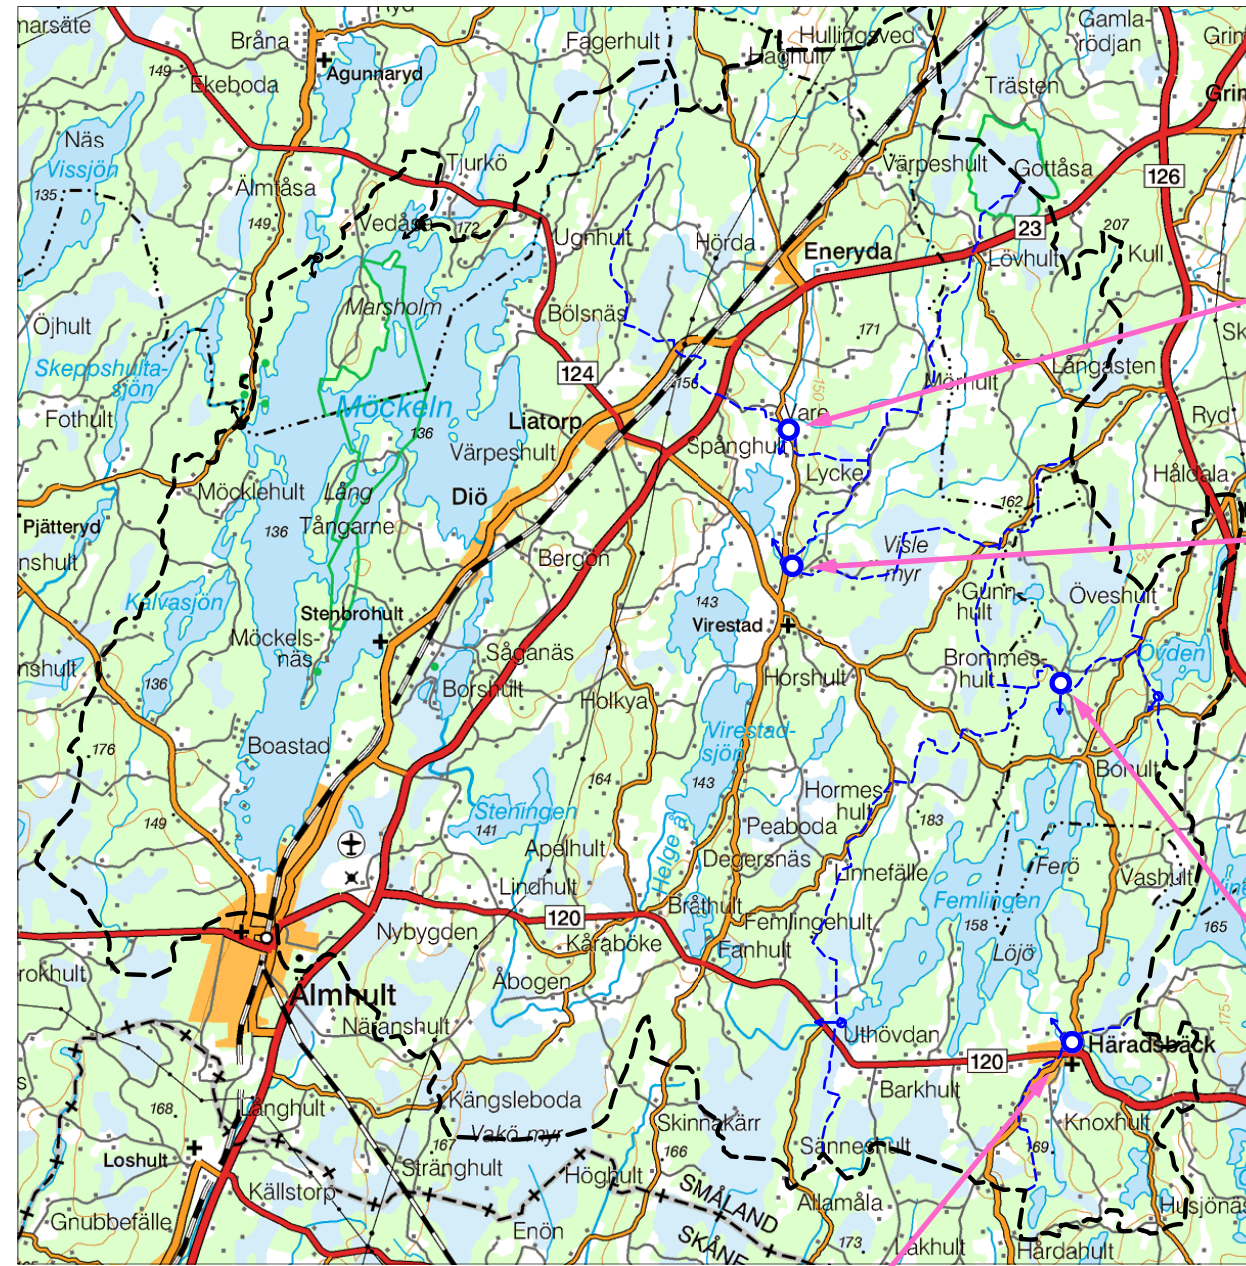

Åtgärdsområde
Möckeln
Vattenkemisk effektuppföljning
uppströms doserare