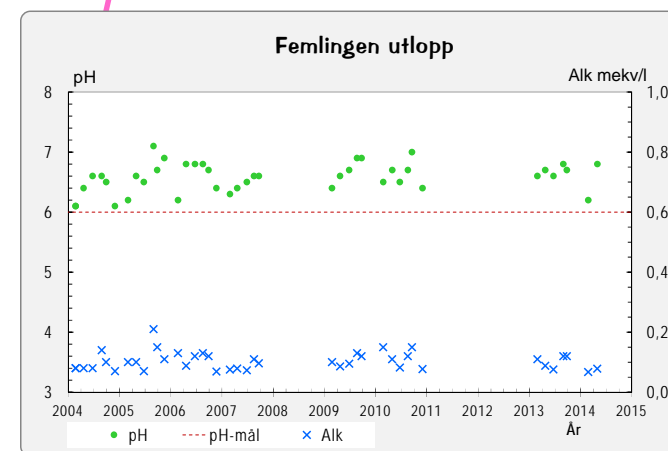

Åtgärdsområde
Möckeln
Vattenkemisk effektuppföljning i målområden.

Åtgärdsområde
Möckeln
 Vattenkemisk effektuppföljning
 uppströms doserare

© Lantmäteriet 2011 Medgivande MS2012/02760.