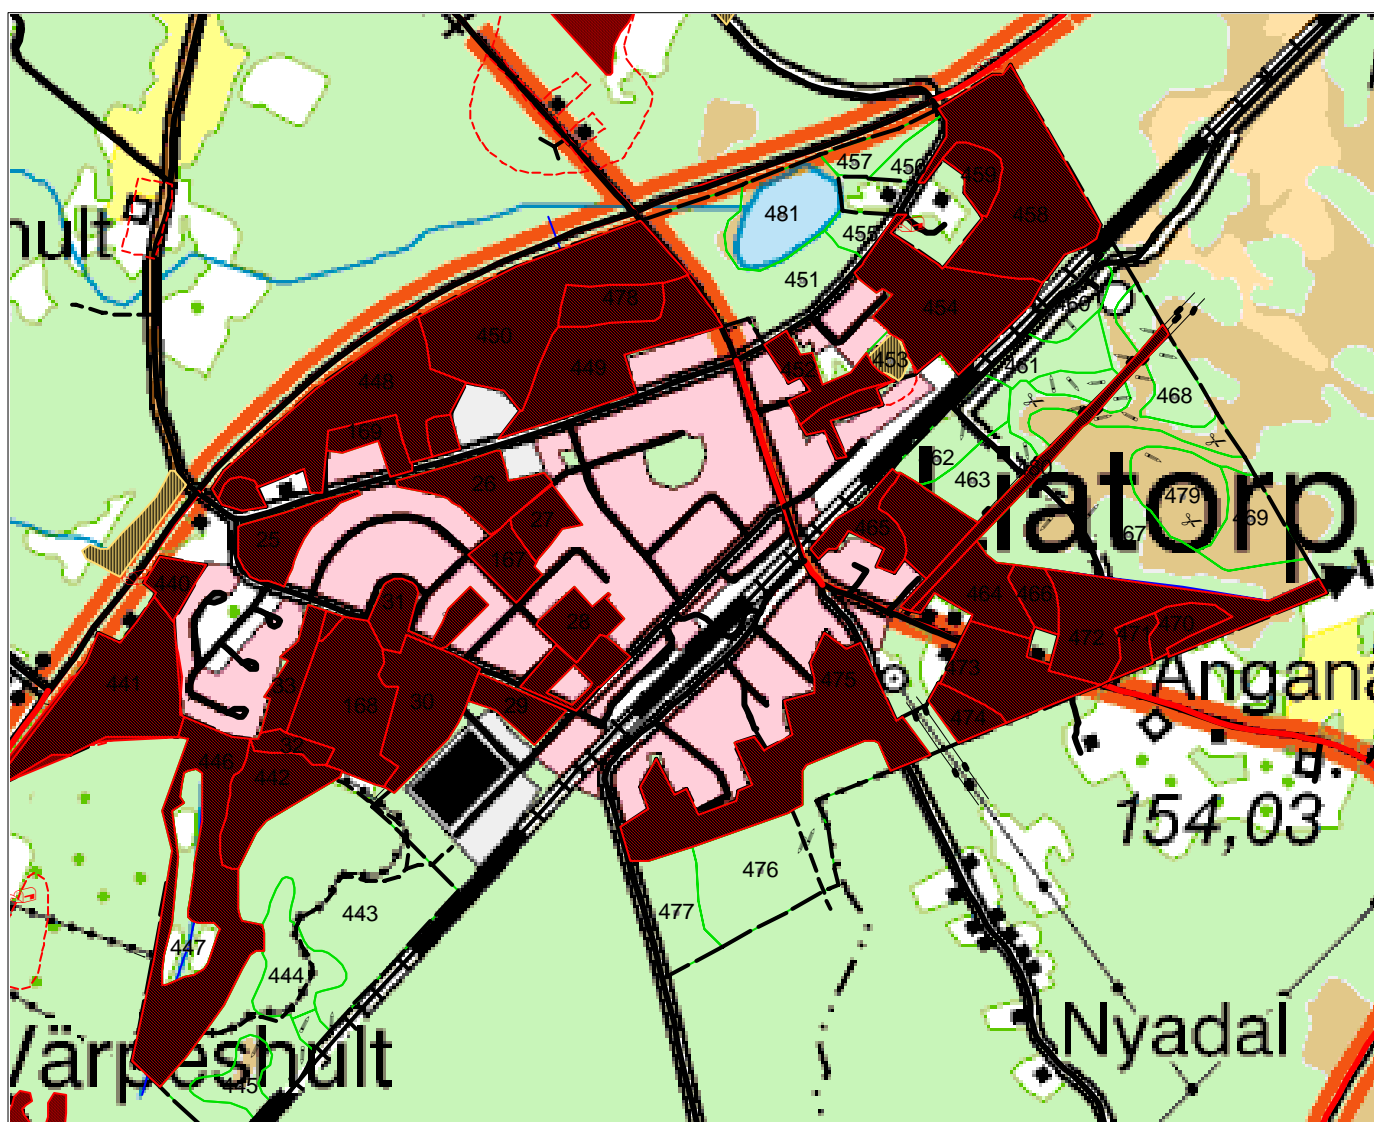

2009-12-07

INFORMATION

Älmhults kommun kommer inom kort att gallra och röja i delar av den tätortsnära skogen i Liatorp. De berörda områdena är rödmarkerade på kartan nedan. Vi ber er att undvika de områden där skogsarbete pågår, för att underlätta säkerhetsarbetet för skogsarbetarna.