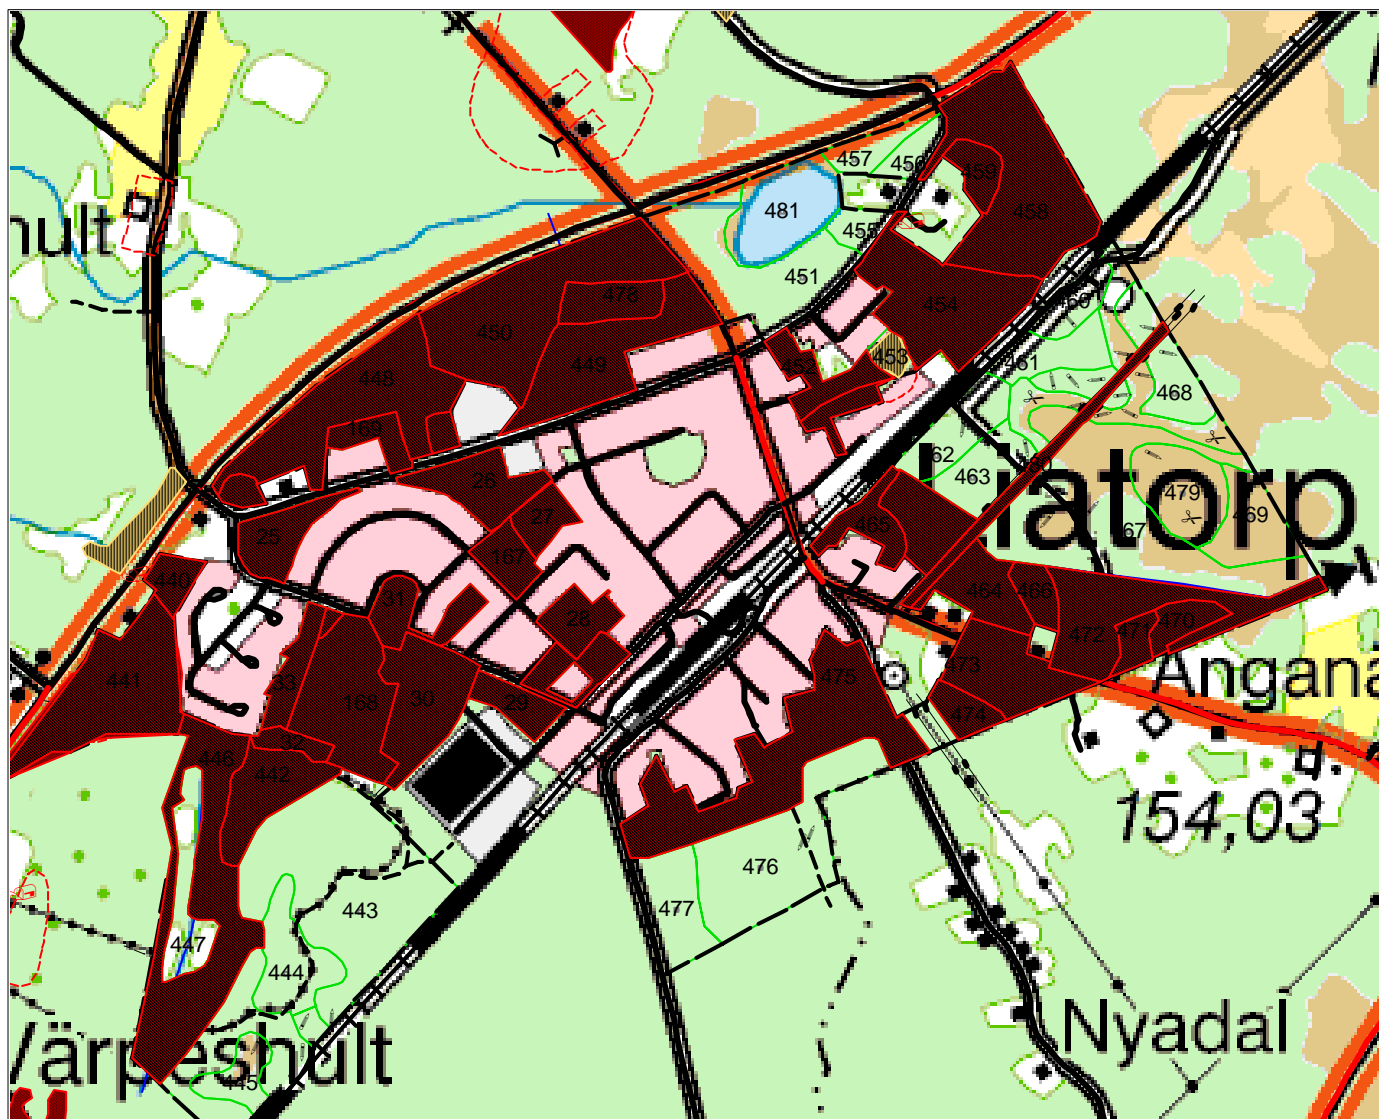

2009-12-07

INFORMATION

Älmhults kommun kommer inom kort att gallra och röja i delar av den tätortsnära skogen i Liatorp. De berörda områdena är rödmarkerade på kartan nedan. Vi ber er att undvika de områden där skogsarbete pågår, för att underlätta säkerhetsarbetet för skogsarbetarna.