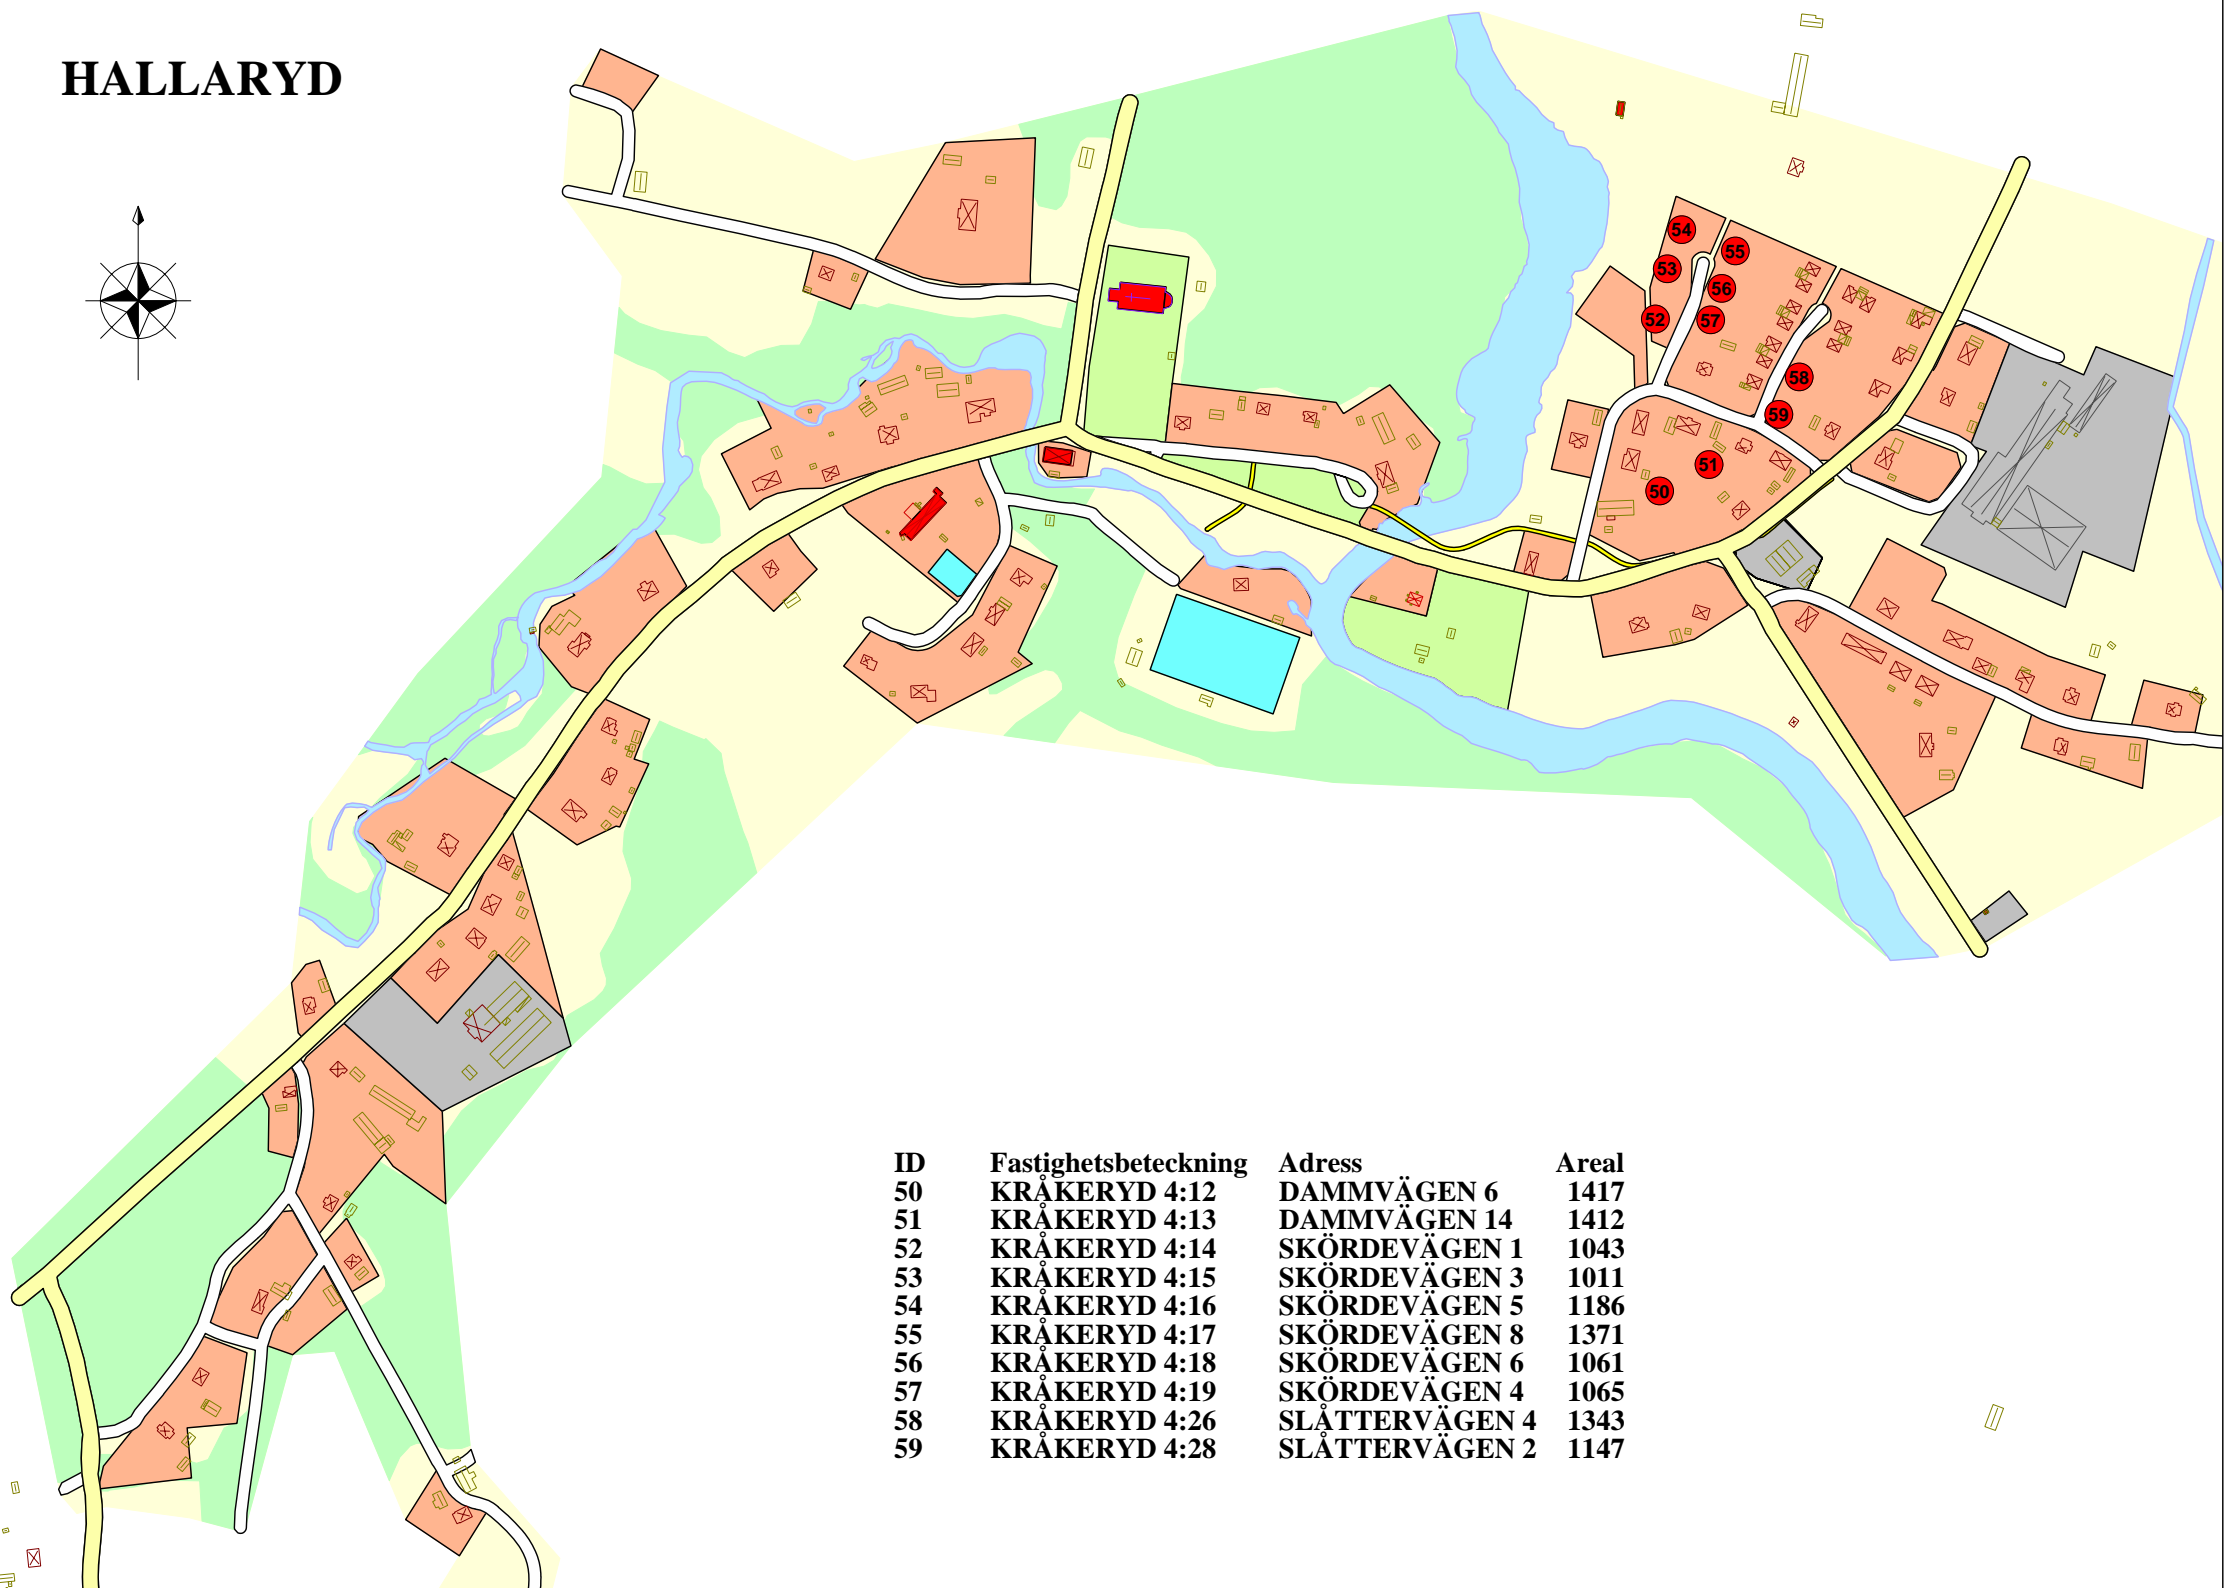

# HALLARYD

| ID | Fastighetsbeteckning | Adress         | Areal |
|----|----------------------|----------------|-------|
| 50 | KRÅKERYD 4:12        | DAMMVÄGEN 6    | 1417  |
| 51 | KRÅKERYD 4:13        | DAMMVÄGEN 14   | 1412  |
| 52 | KRÅKERYD 4:14        | SKÖRDEVÄGEN 1  | 1043  |
| 53 | KRÅKERYD 4:15        | SKÖRDEVÄGEN 3  | 1011  |
| 54 | KRÅKERYD 4:16        | SKÖRDEVÄGEN 5  | 1186  |
| 55 | KRÅKERYD 4:17        | SKÖRDEVÄGEN 8  | 1371  |
| 56 | KRÅKERYD 4:18        | SKÖRDEVÄGEN 6  | 1061  |
| 57 | KRÅKERYD 4:19        | SKÖRDEVÄGEN 4  | 1065  |
| 58 | KRÅKERYD 4:26        | SLÅTTERVÄGEN 4 | 1343  |
| 59 | KRÅKERYD 4:28        | SLÅTTERVÄGEN 2 | 1147  |