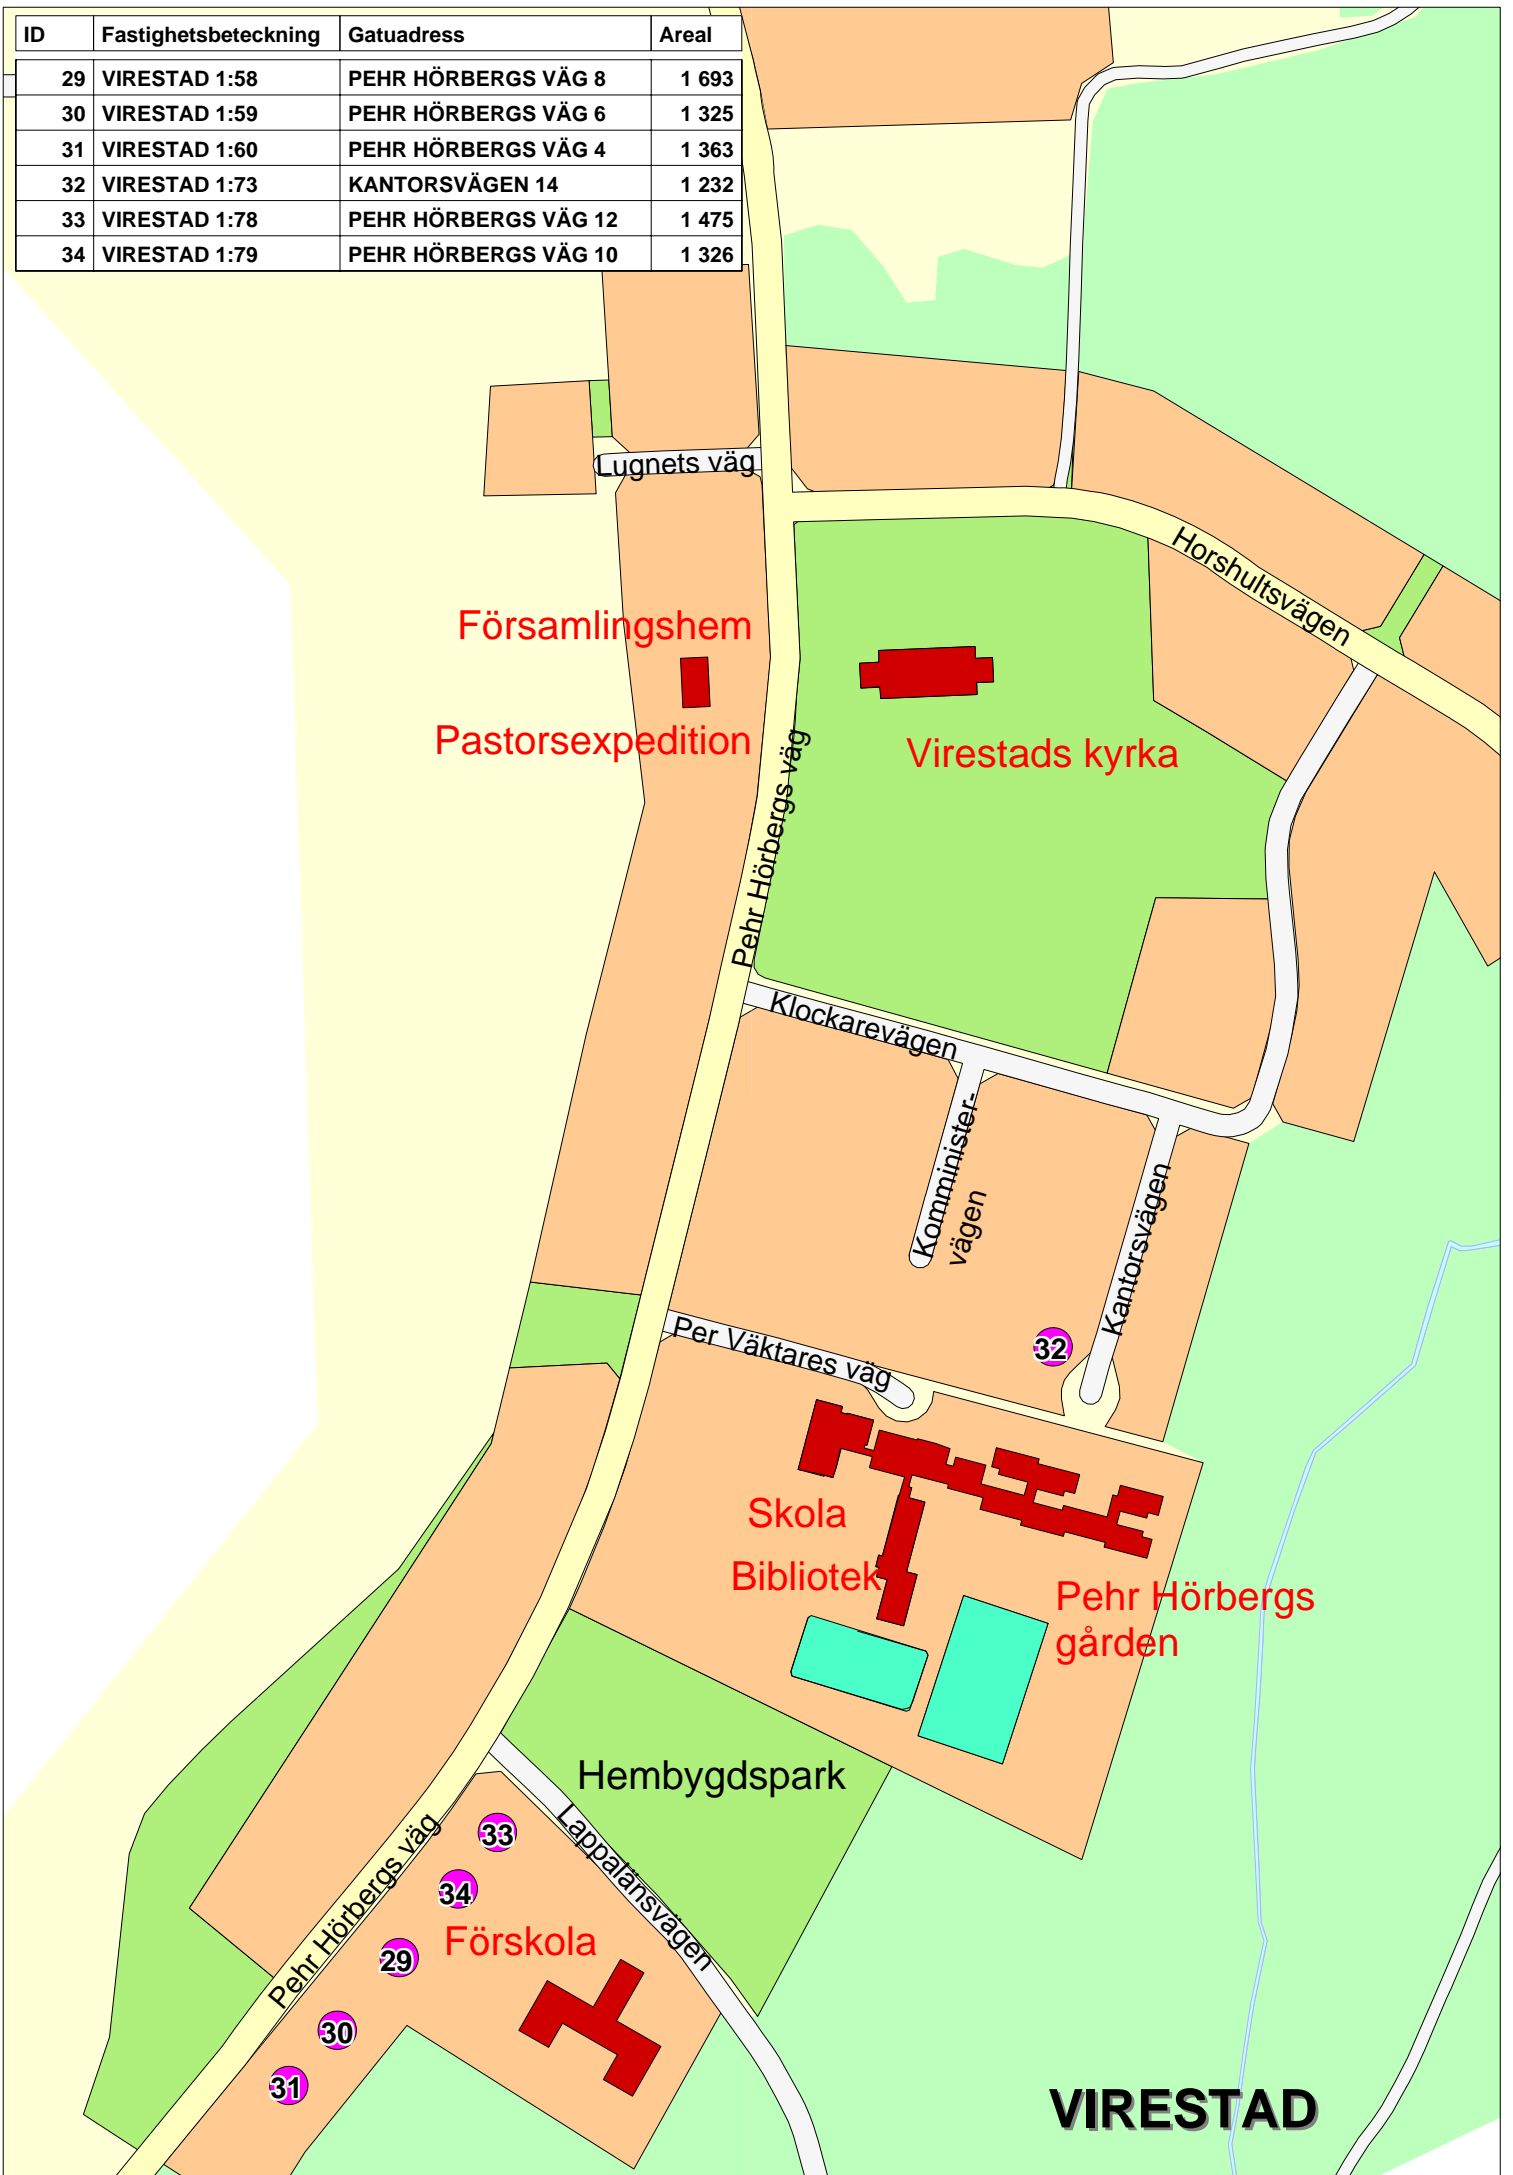

ID	Fastighetsbeteckning	Gatuadress	Areal
29	VIRESTAD 1:58	PEHR HÖRBERGS VÄG 8	1 693
30	VIRESTAD 1:59	PEHR HÖRBERGS VÄG 6	1 325
31	VIRESTAD 1:60	PEHR HÖRBERGS VÄG 4	1 363
32	VIRESTAD 1:73	KANTORSVÄGEN 14	1 232
33	VIRESTAD 1:78	PEHR HÖRBERGS VÄG 12	1 475
34	VIRESTAD 1:79	PEHR HÖRBERGS VÄG 10	1 326

VIRESTAD