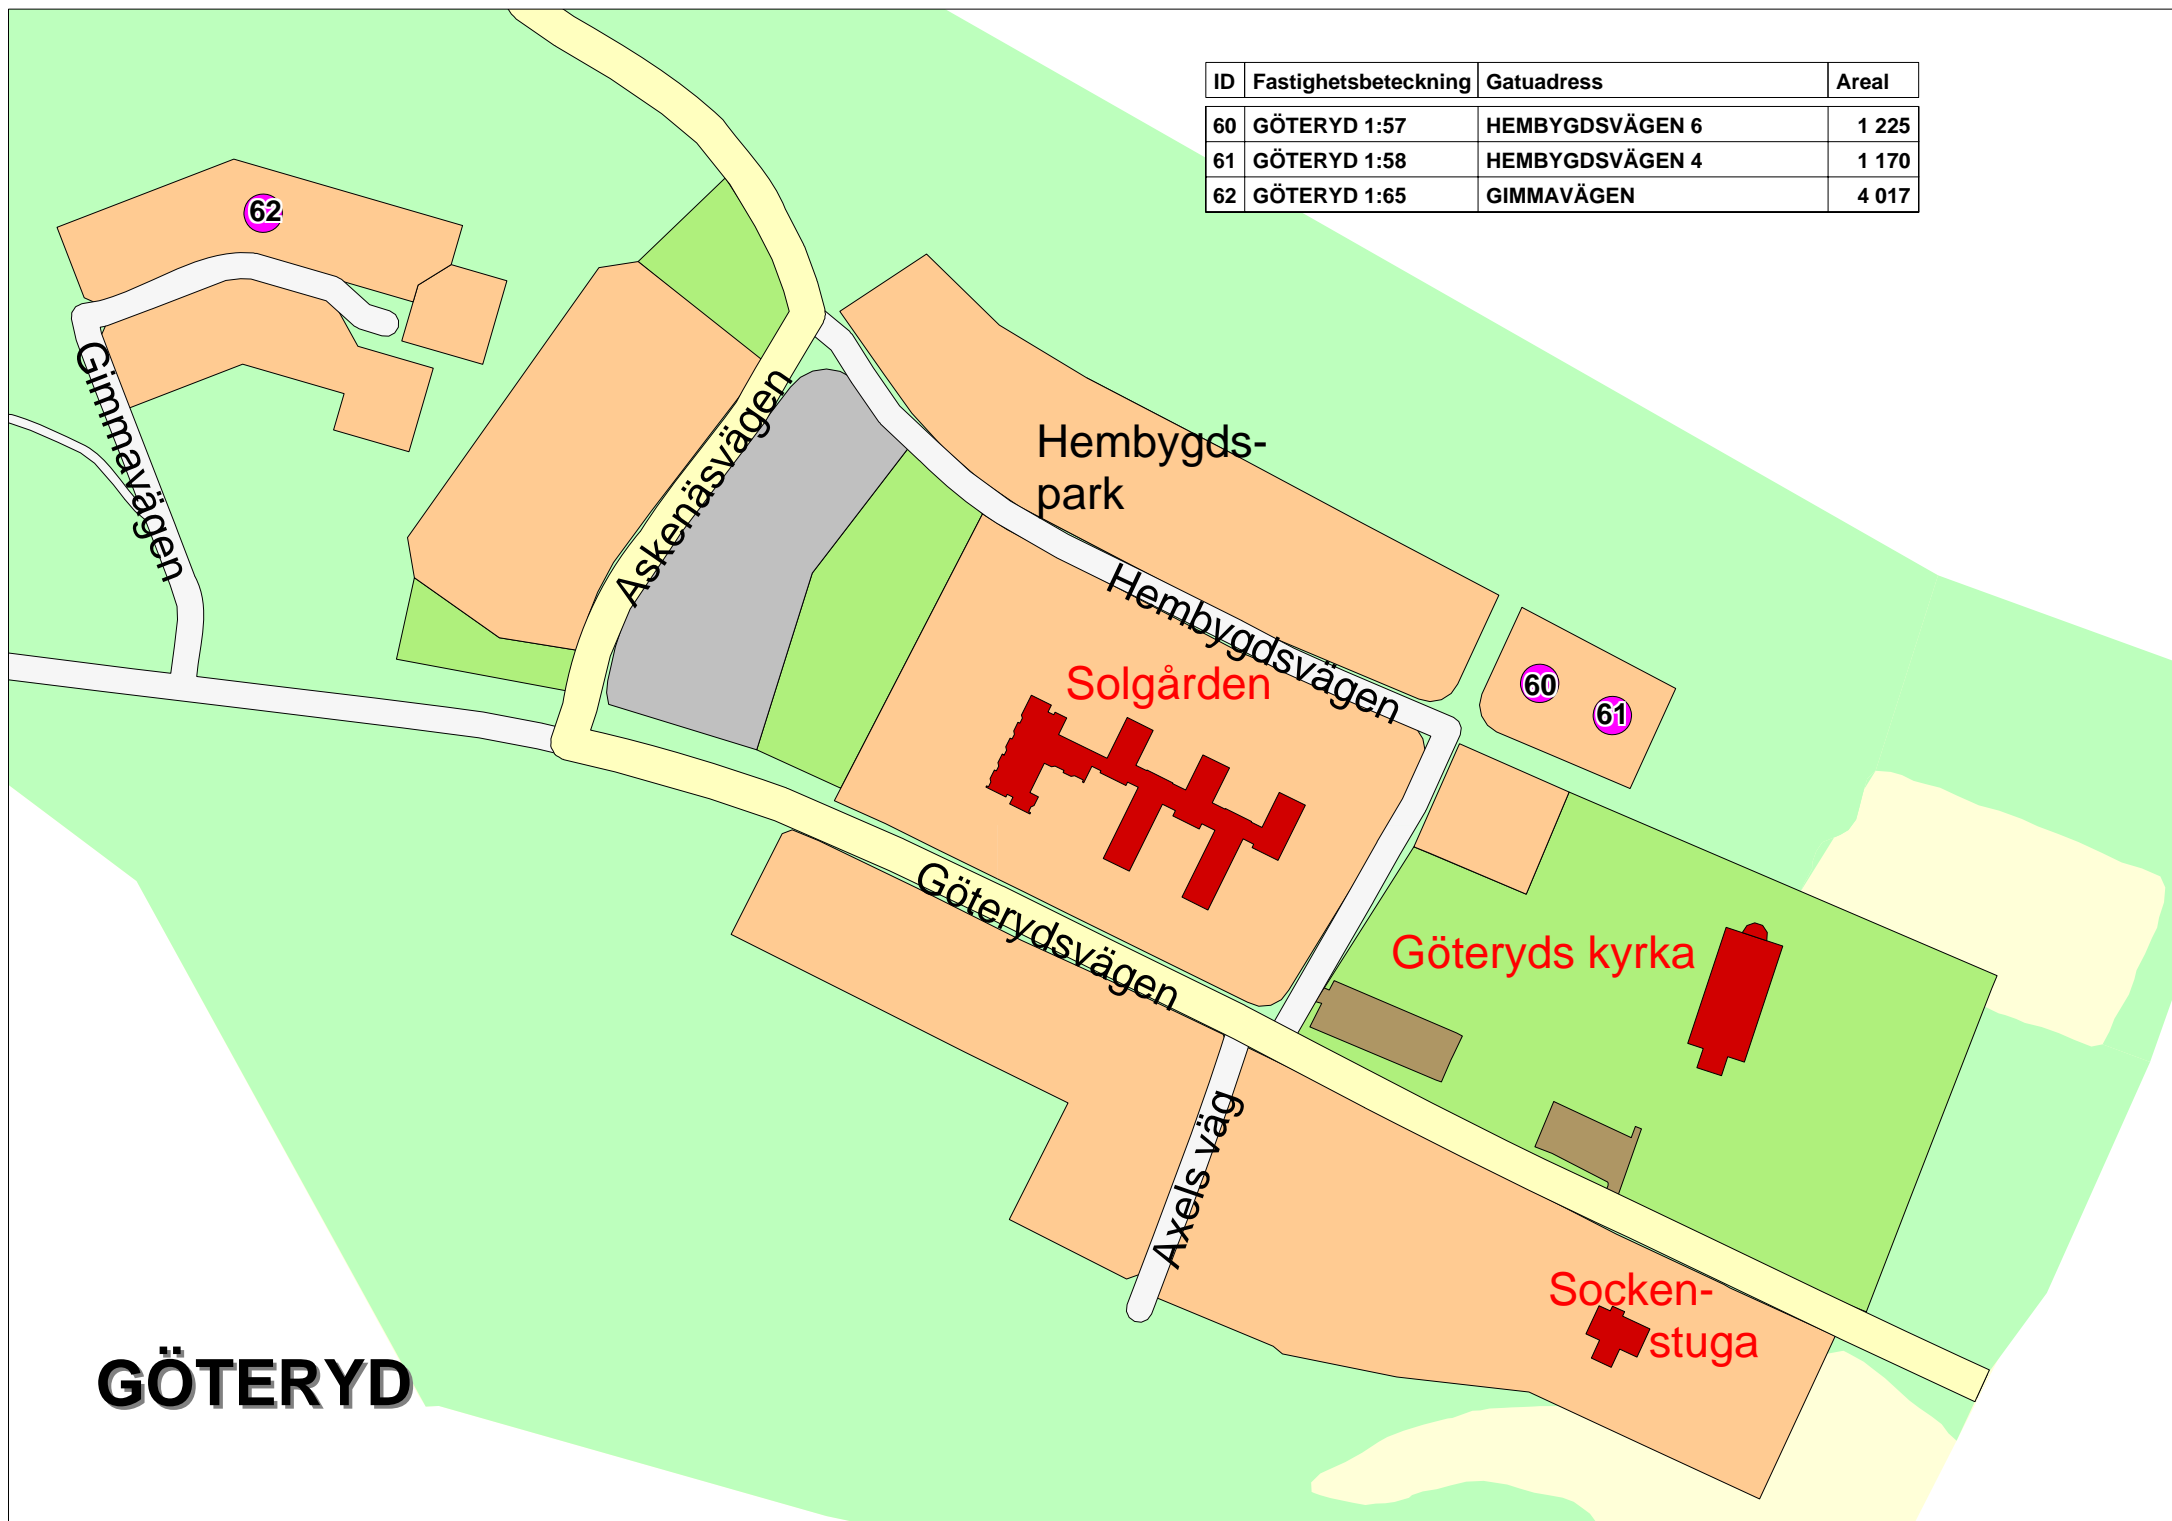

ID	Fastighetsbeteckning	Gatuadress	Areal
60	GÖTERYD 1:57	HEMBYGDSVÄGEN 6	1 225
61	GÖTERYD 1:58	HEMBYGDSVÄGEN 4	1 170
62	GÖTERYD 1:65	GIMMAVÄGEN	4 017

**GÖTERYD**