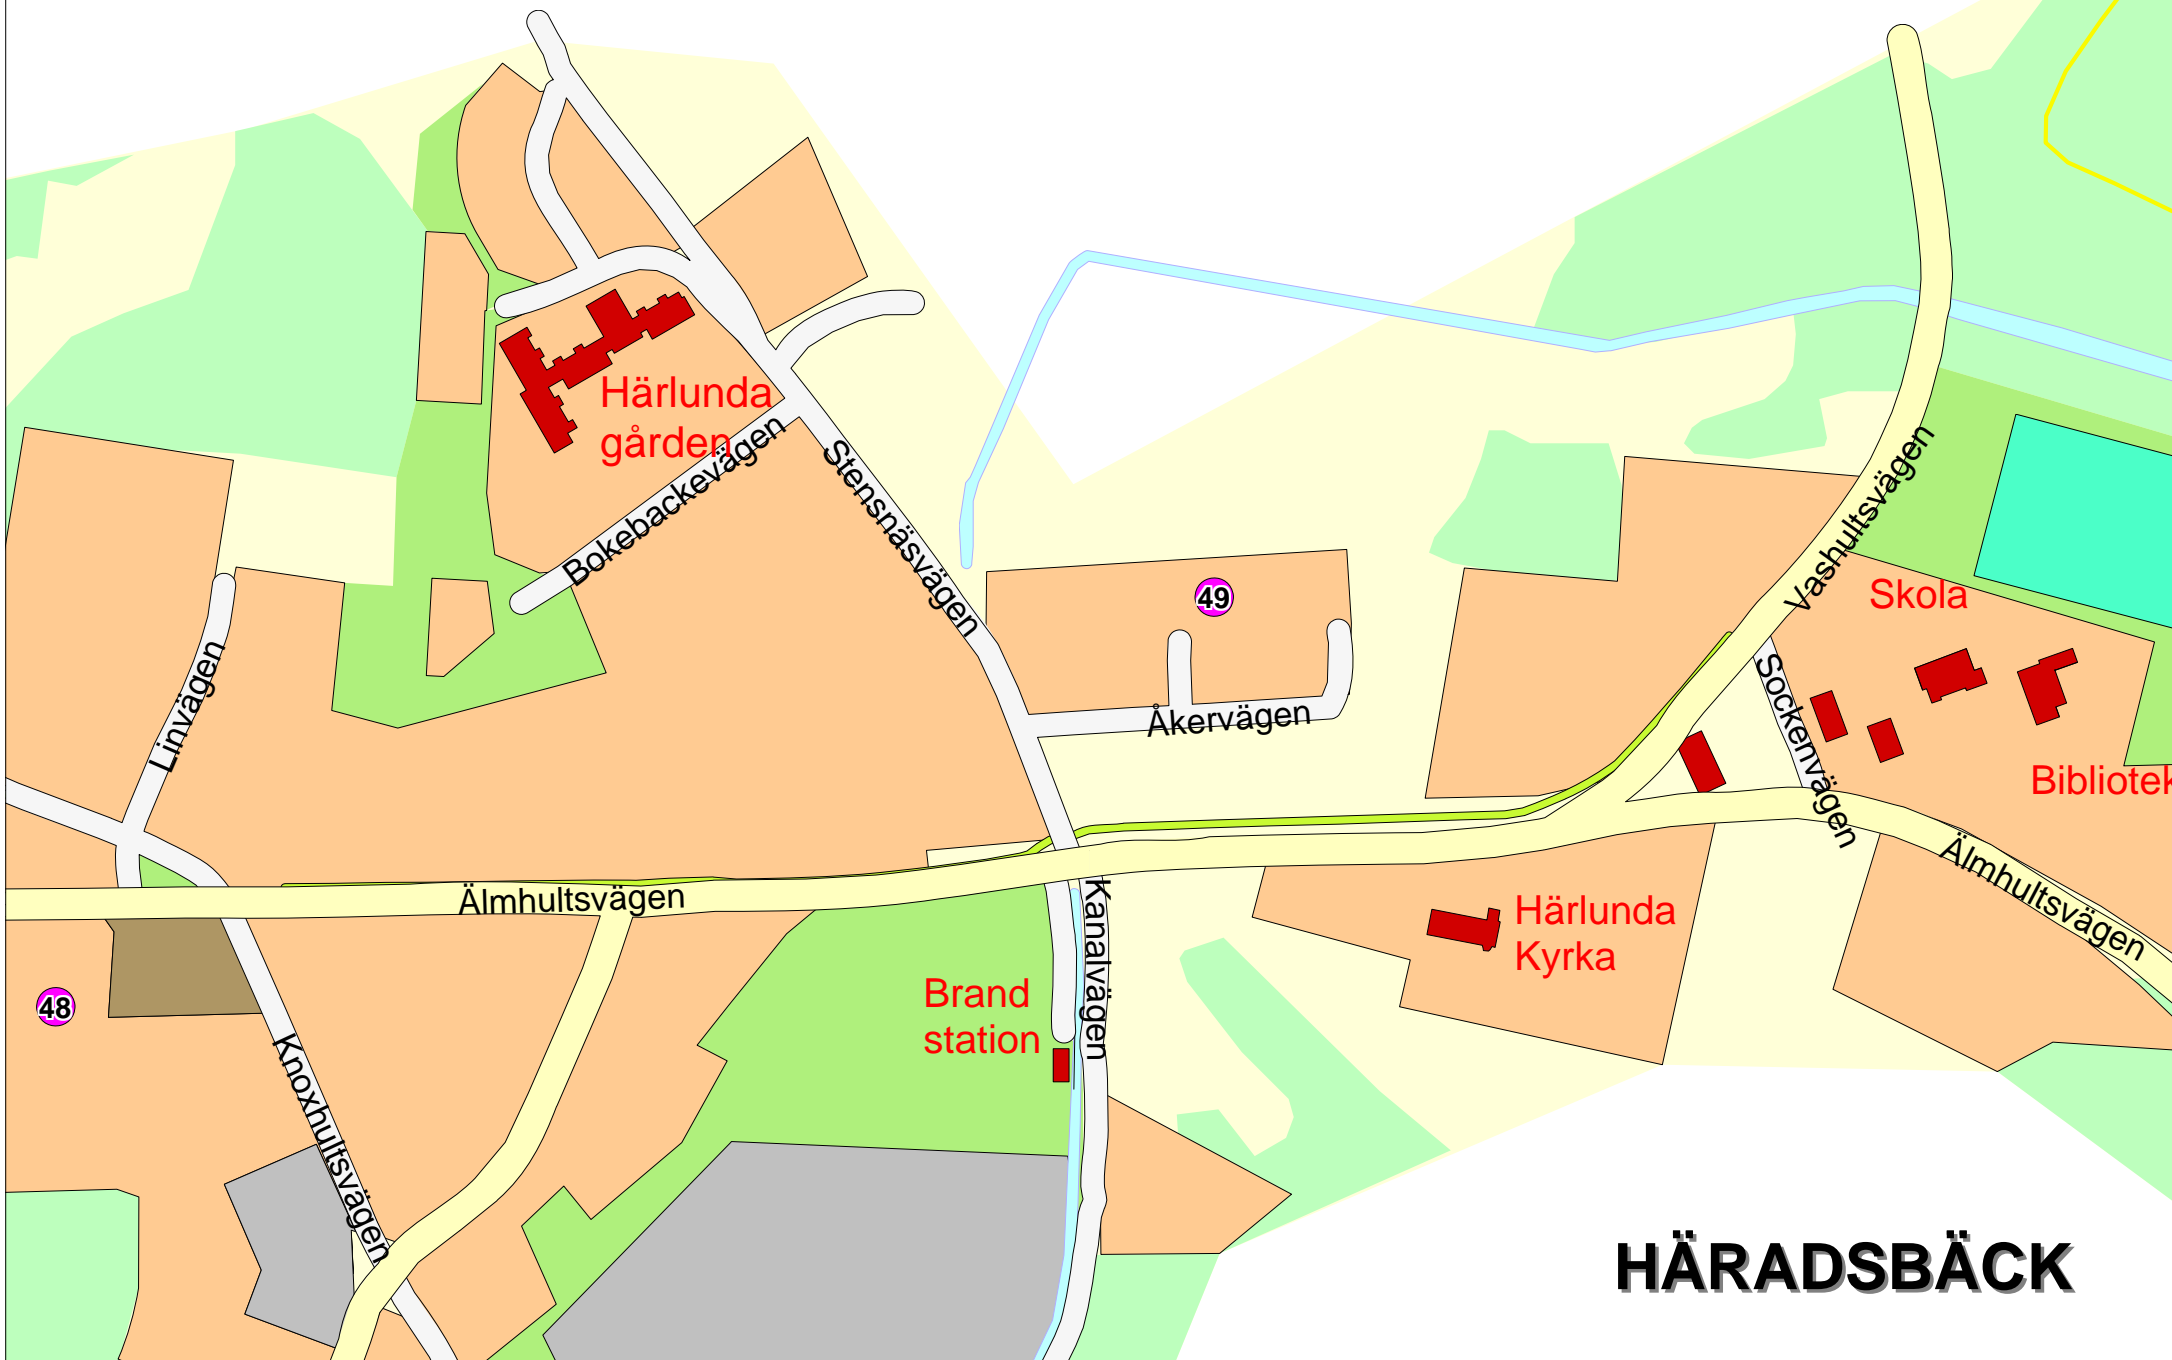

ID	Fastighetsbeteckning	Gatuadress	Areal
48	HÄRADSBÄCK 1:45	ÄLMHULTSVÄGEN 16	2 423
49	HÄRADSBÄCK 2:16	ÅKERVÄGEN 7	868

HÄRADSBÄCK